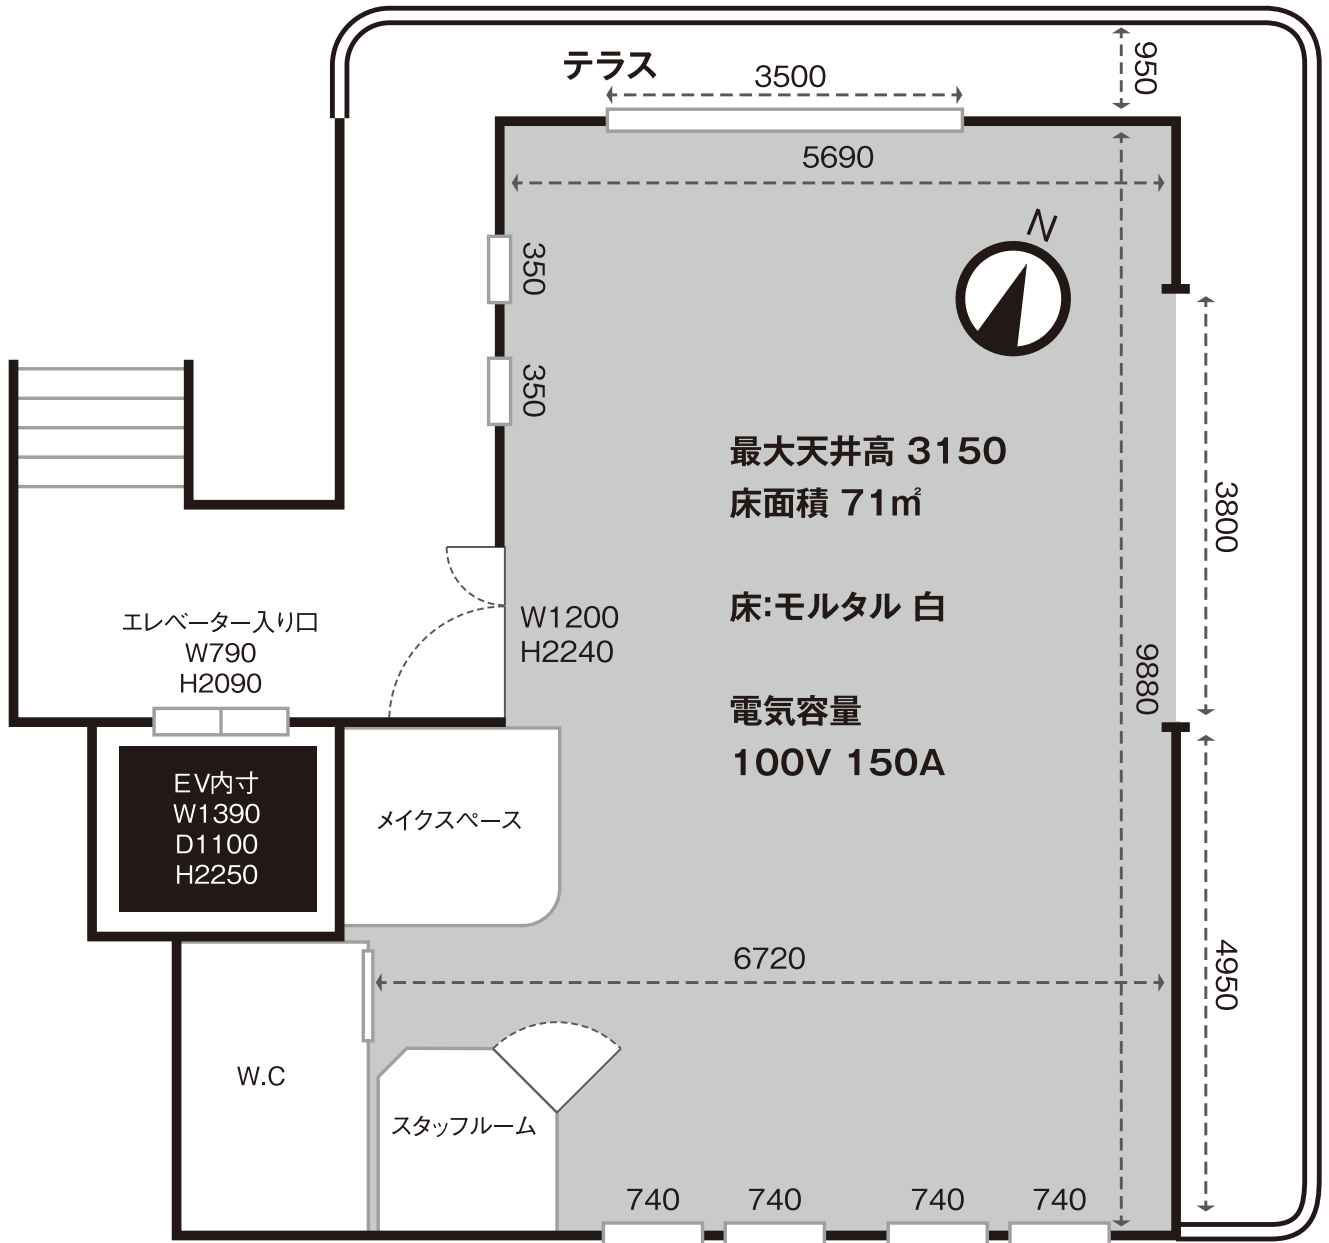

YOYOGI ACCESS MAP UEHARA

小田急線・東京メトロ 代々木上原駅
南口1・南口2から徒歩1分

【渋谷方面から】
井の頭通り 上原三丁目信号を右折、すぐを左折

【環七方面から】
井の頭通り 上原三丁目信号を左折、すぐを左折

tel.03-3466-2144

〒151-0064 東京都渋谷区上原1-25-1 J'sビル代々木上原4F

YOYOGI FLOOR GUIDE UEHARA

tel.03-3466-2144