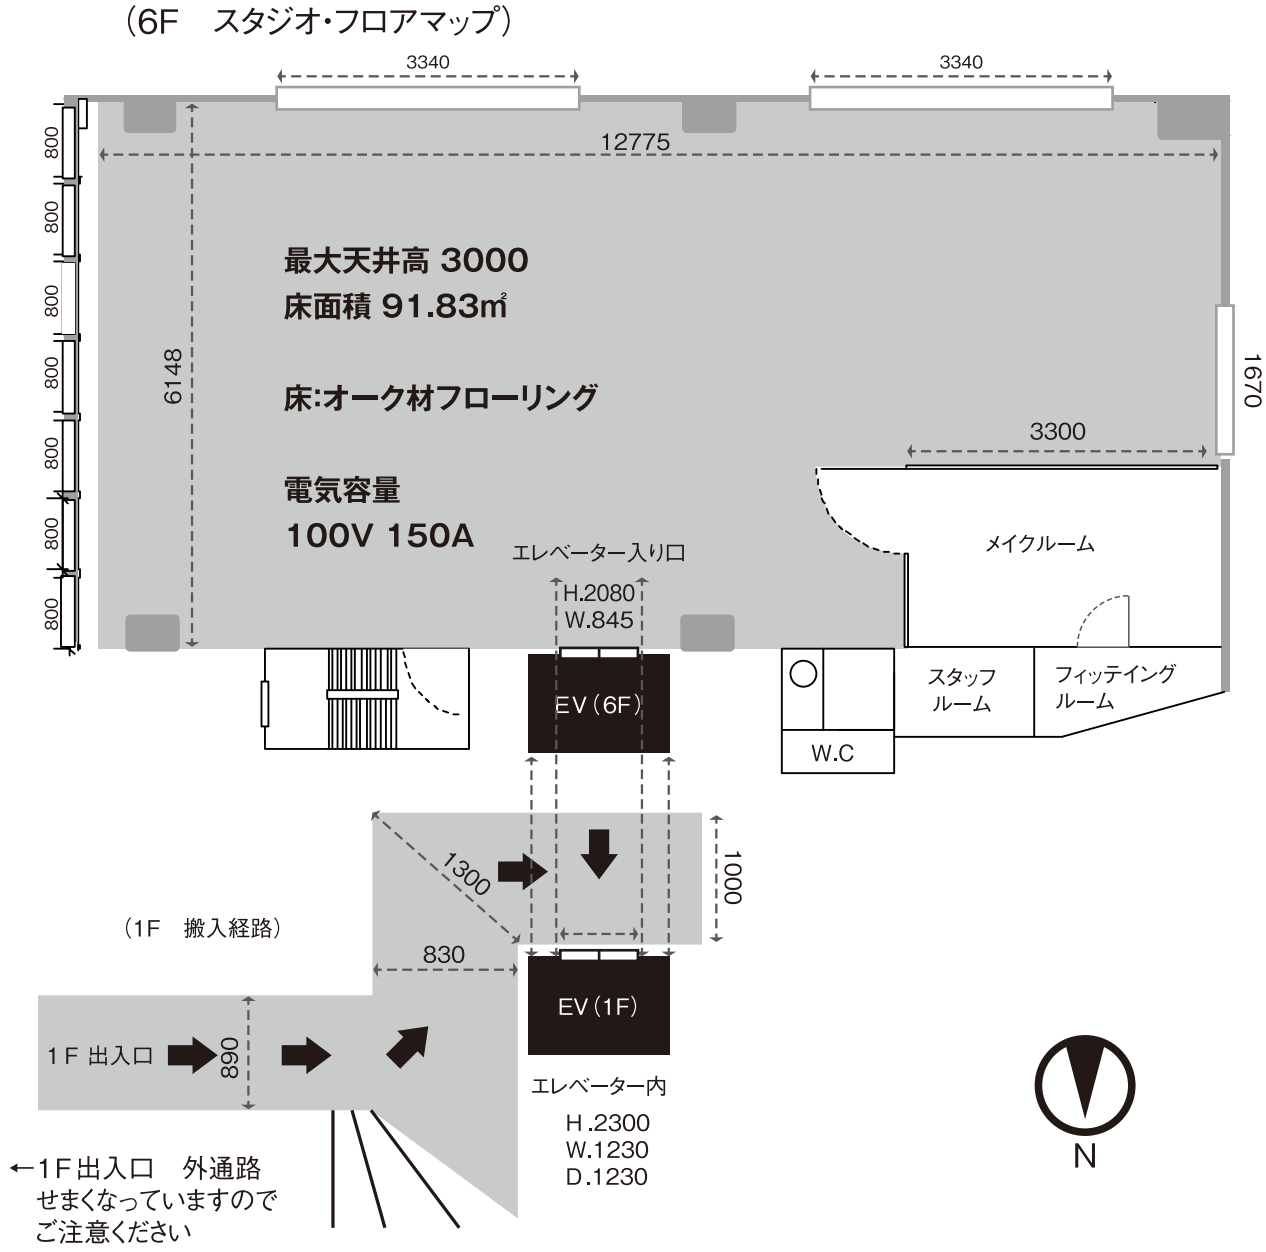

tel.03-3466-2144

153-0064 東京都目黒区下目黒2-19-7 JTAM ビル6F