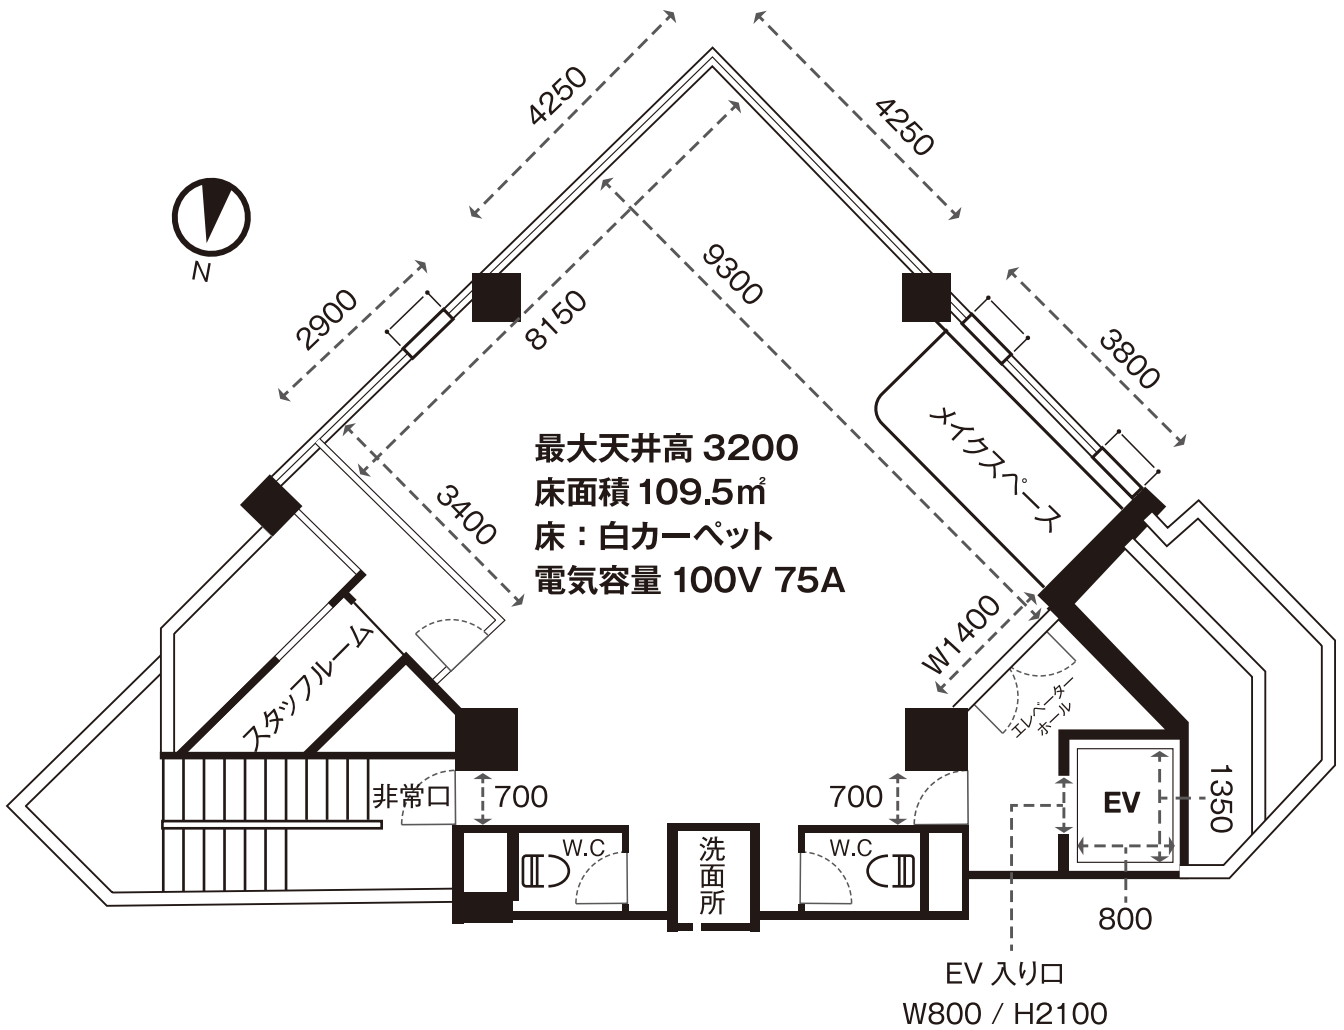

SHIROKANEDAI FLOOR GUIDE

tel.03-3466-2144

〒108-0071 東京都港区白金台 5-11-2 バルビゾン 20 2F