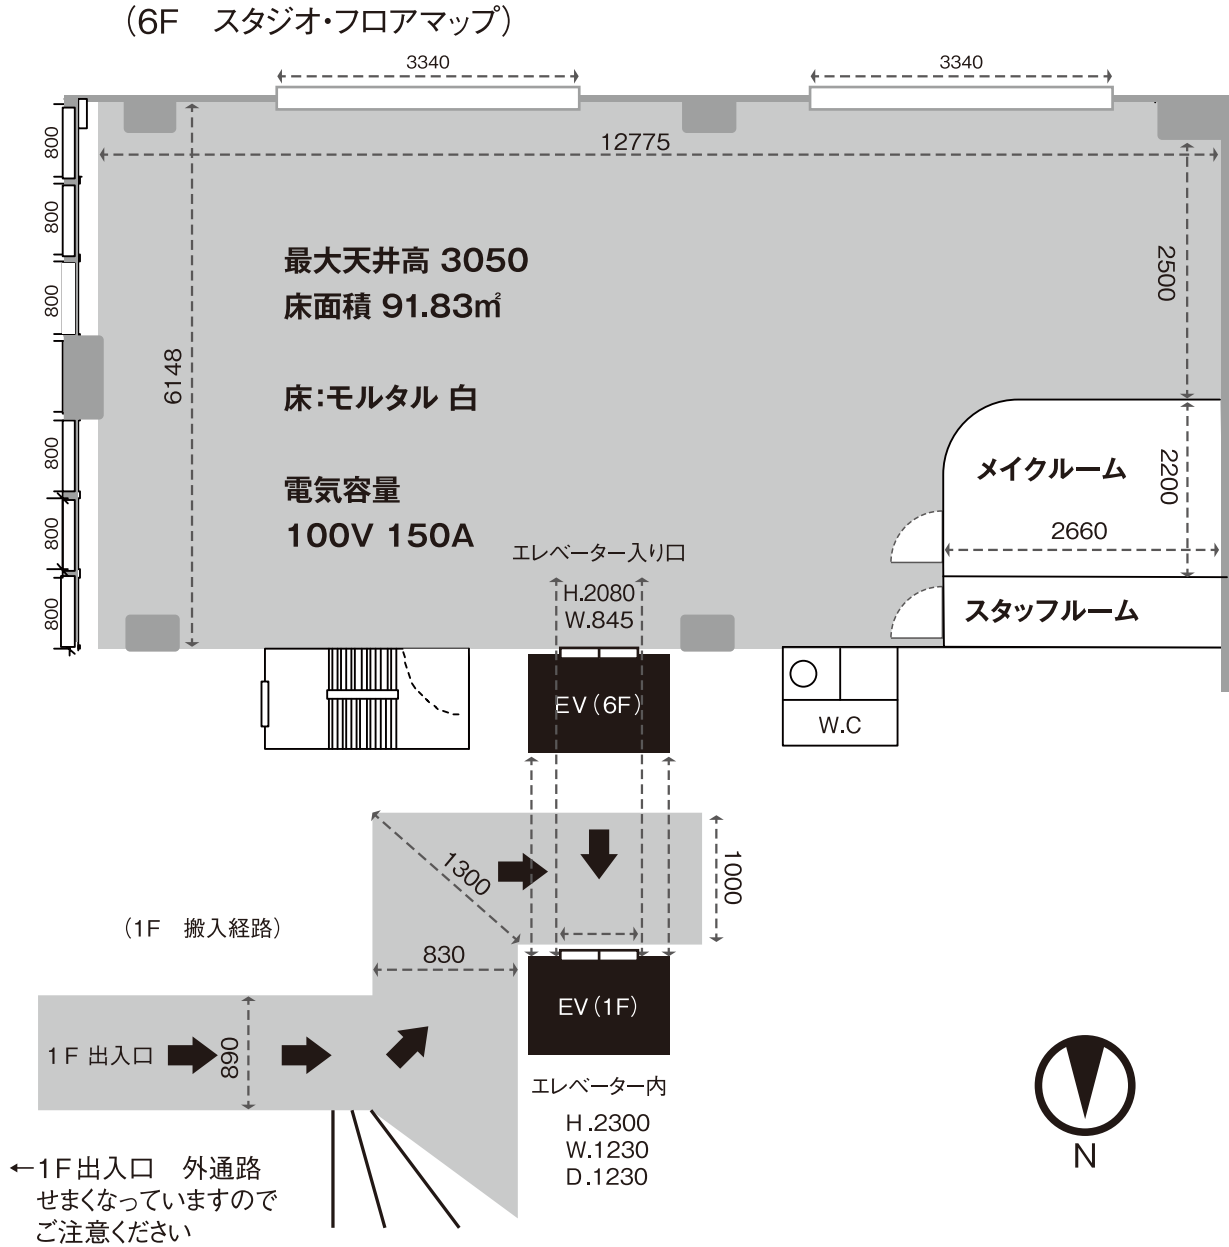

tel.03-3466-2144

153-0064 東京都目黒区下目黒2-19-7 JTAM ビル6F