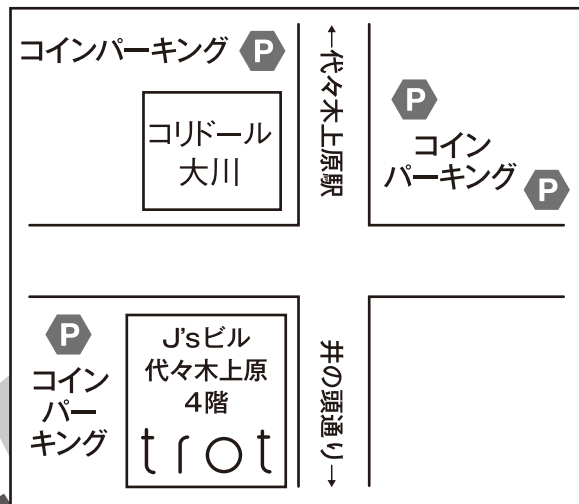

YOYOGI ACCESS MAP UEHARA

🚆 小田急線・東京メトロ 代々木上原駅
南口1・南口2から徒歩1分

🚗 【渋谷方面から】
井の頭通り 上原三丁目信号を右折、すぐを左折

【環七方面から】
井の頭通り 上原三丁目信号を左折、すぐを左折

tel.03-3466-2144

〒151-0064 東京都渋谷区上原1-25-1 J'sビル代々木上原4F

YOYOGI FLOOR GUIDE UEHARA

tel.03-3466-2144