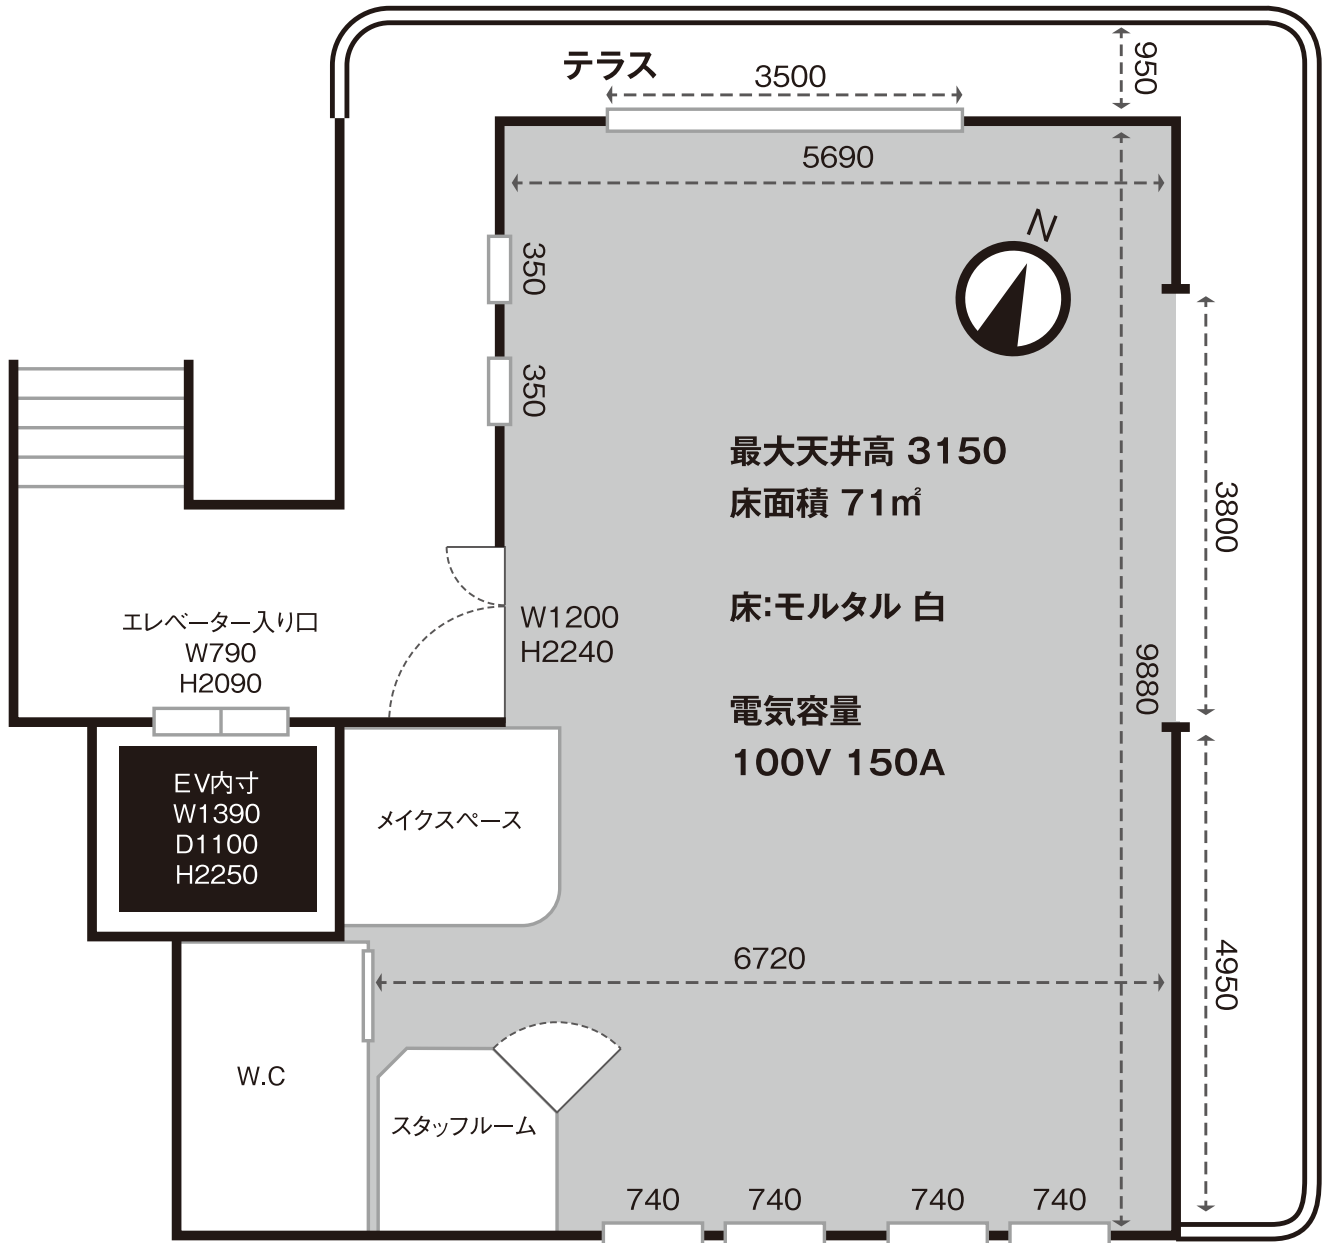

YOYOGI ACCESS MAP UEHARA

🚆 小田急線・東京メトロ 代々木上原駅
南口1・南口2から徒歩1分

🚗 【渋谷方面から】
井の頭通り 上原三丁目信号を右折、すぐを左折

【環七方面から】
井の頭通り 上原三丁目信号を左折、すぐを左折

tel.03-3466-2144

〒151-0064 東京都渋谷区上原1-25-1 J'sビル代々木上原4F

YOYOGI FLOOR GUIDE UEHARA

tel.03-3466-2144