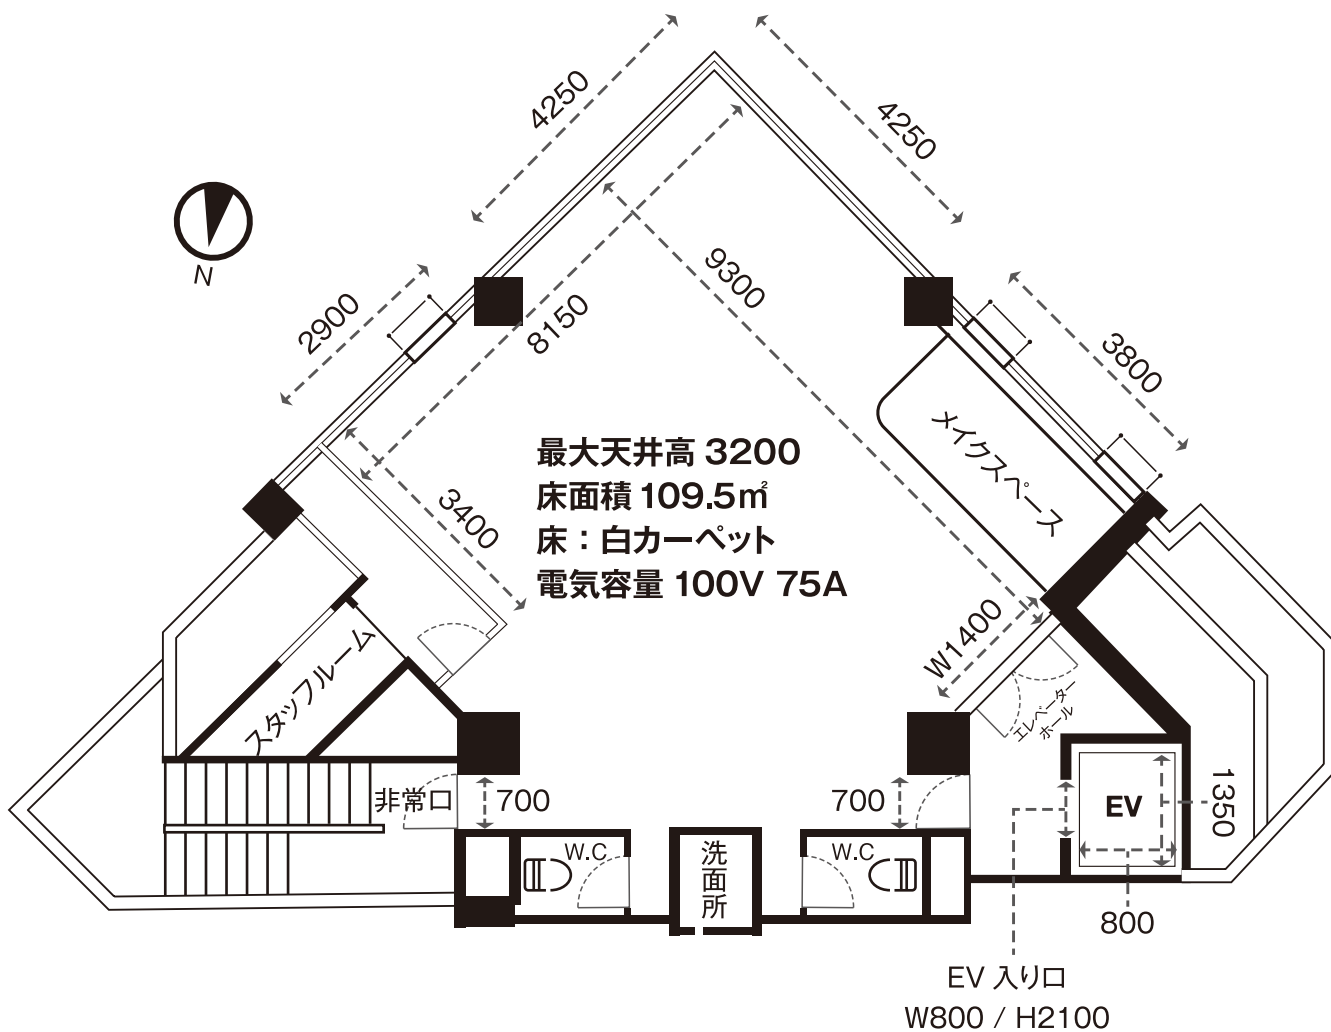

trot

SHIROKANEDAI

SHIROKANEDAI

FLOOR GUIDE

tel.03-3466-2144

〒108-0071 東京都港区白金台 5-11-2 バルビゾン 20 2F