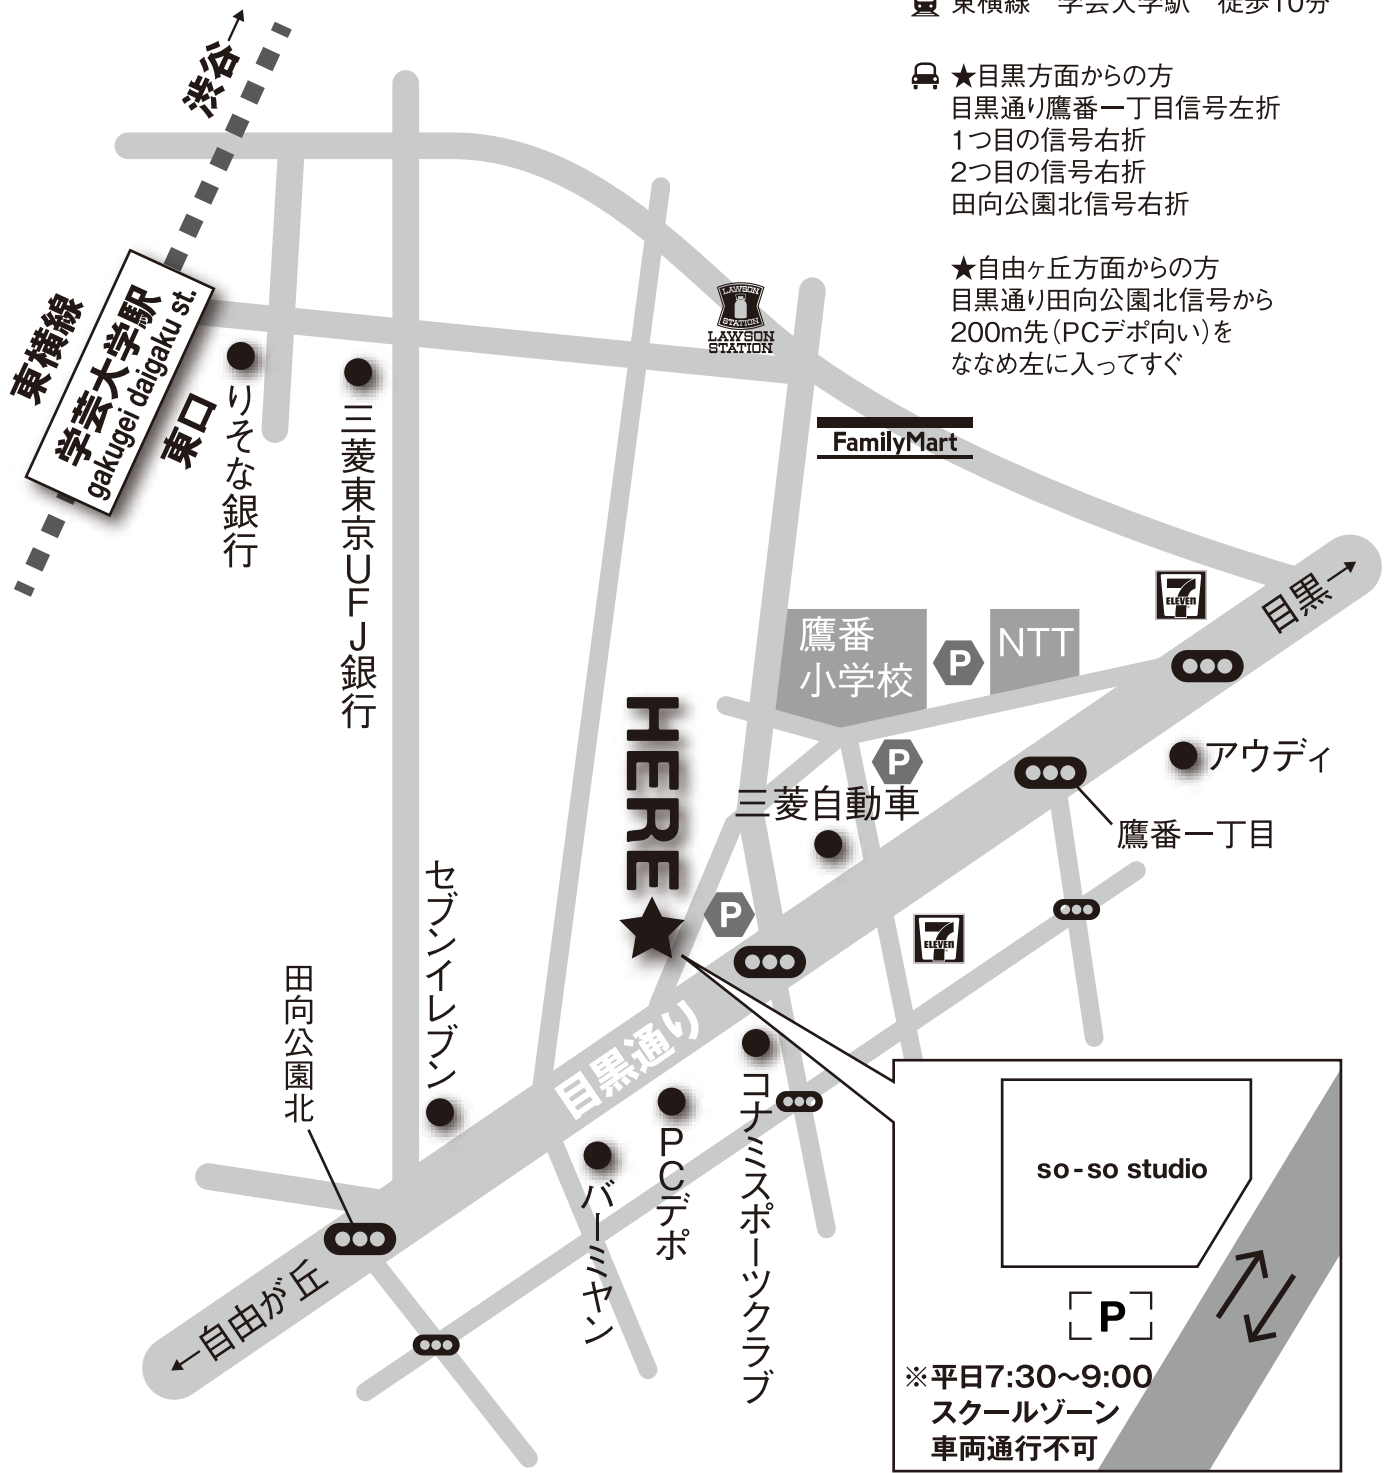

TAKABAN

soso studio access MAP

tel.03-3466-2144

152-0004 東京都目黒区鷹番1-6-7 アリオ目黒鷹番1F

TAKABAN

soso studio floor guide

tel.03-3466-2144

152-0004 東京都目黒区鷹番1-6-7 アリオ目黒鷹番1F