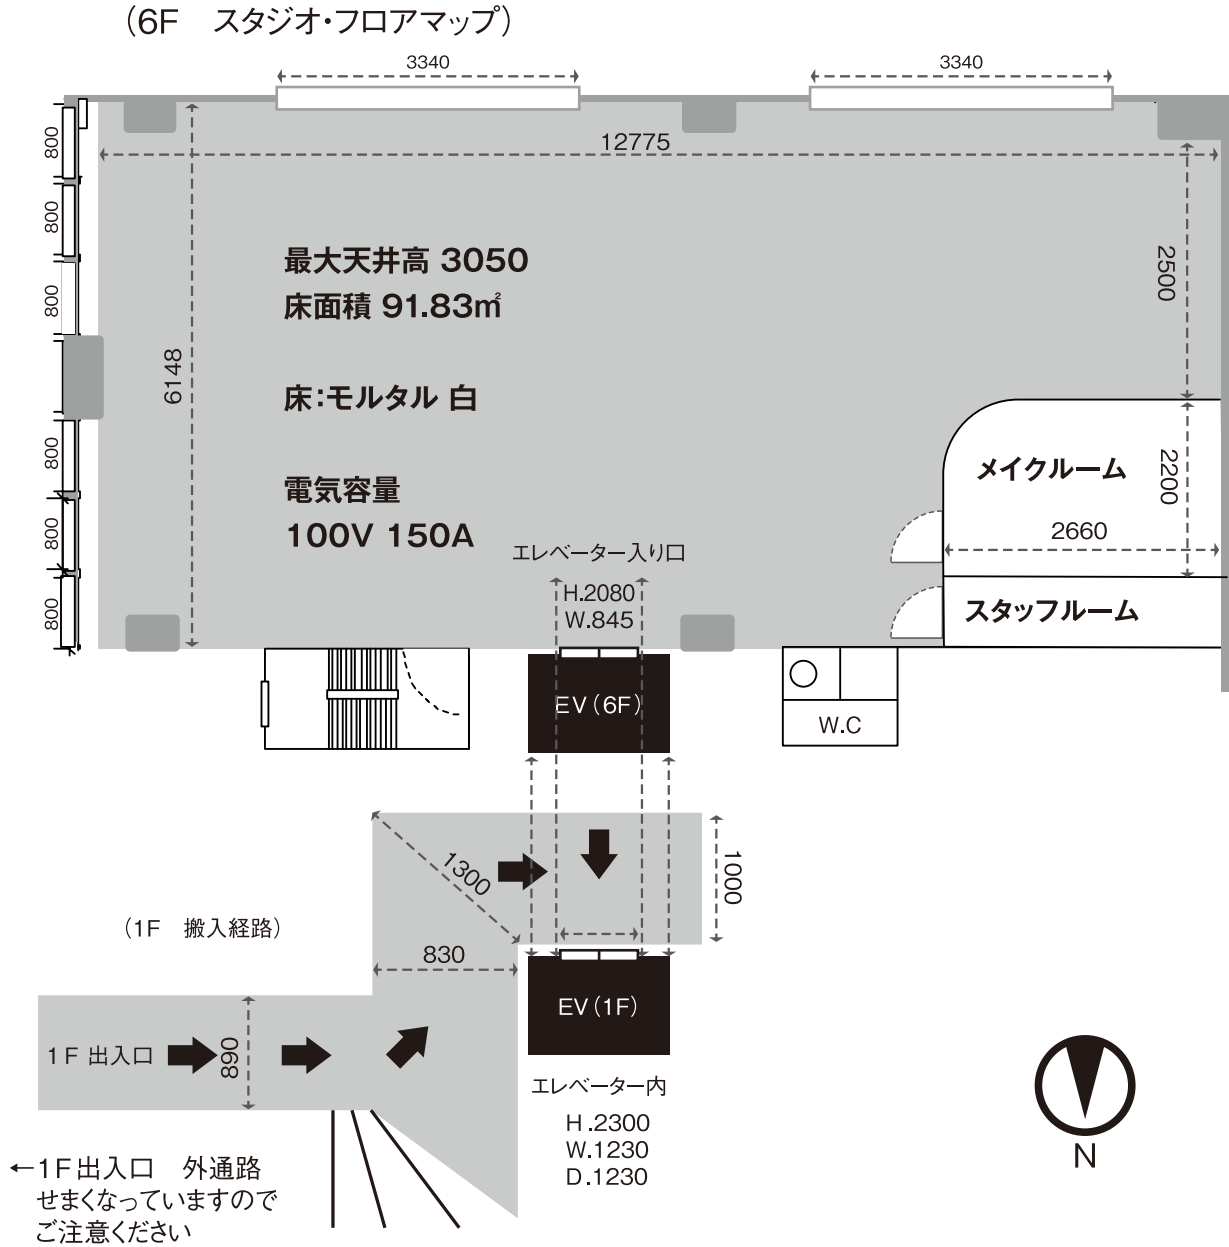

so-so studio

MEGURO

soso studio access MAP

🚶 山手線「目黒」駅 徒歩7分

🚗 目黒通り(権野助坂を山手通り方面に下り)目黒新橋信号を左折100m

1F出入口 外通路
せまくなっていますのでご注意ください

tel.03-3466-2144

153-0064 東京都目黒区下目黒2-19-7 JTAM ビル6F

MEGURO

soso studio floor guide

tel.03-3466-2144

153-0064 東京都目黒区下目黒2-19-7 JTAM ビル6F