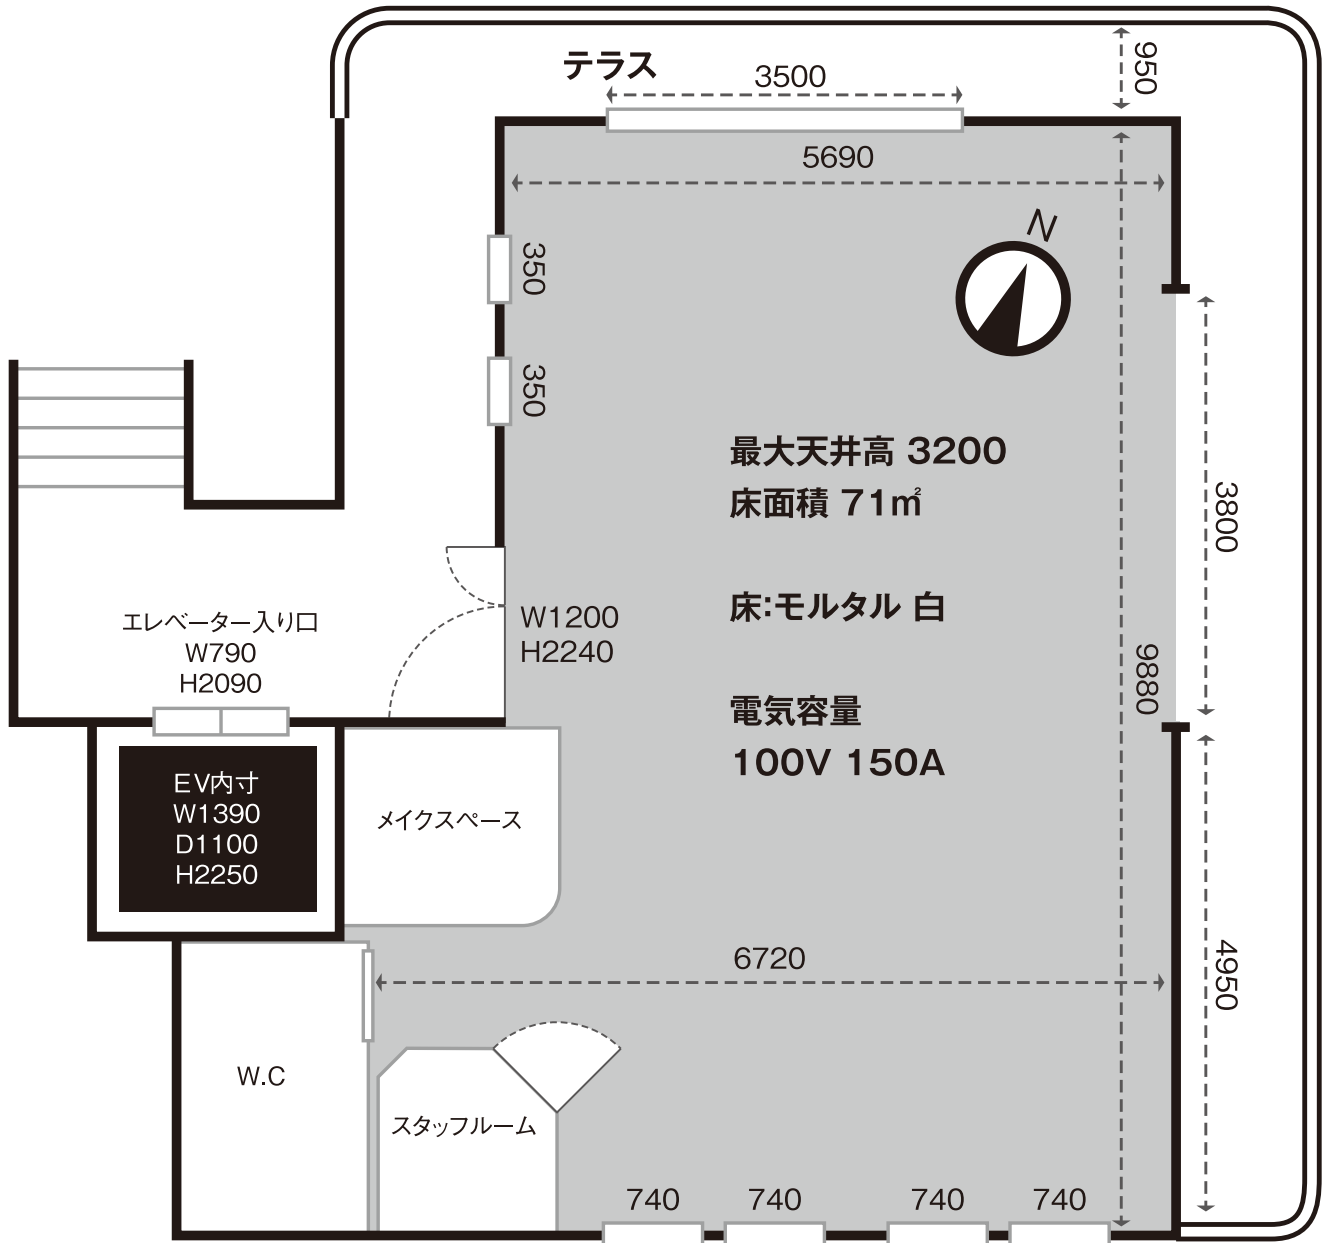

tel.070-4301-1426

〒151-0064 東京都渋谷区上原1-25-1 J'sビル代々木上原4F