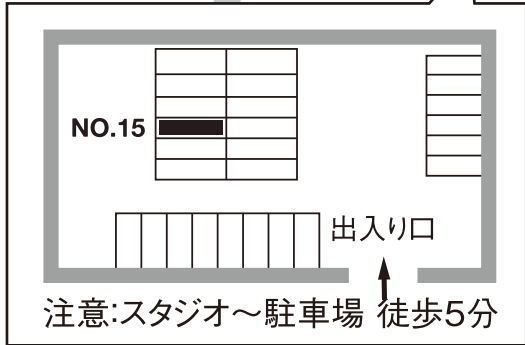

# YOYOGI ACCESS MAP UEHARA

🚶 小田急線・東京メトロ 代々木上原駅  
南口1・南口2から徒歩1分

🚗 【渋谷方面から】  
井の頭通り 上原三丁目信号を右折、すぐを左折

【環七方面から】  
井の頭通り 上原三丁目信号を左折、すぐを左折

tel.070-4301-1426

〒151-0064 東京都渋谷区上原1-25-1 J'sビル代々木上原4F