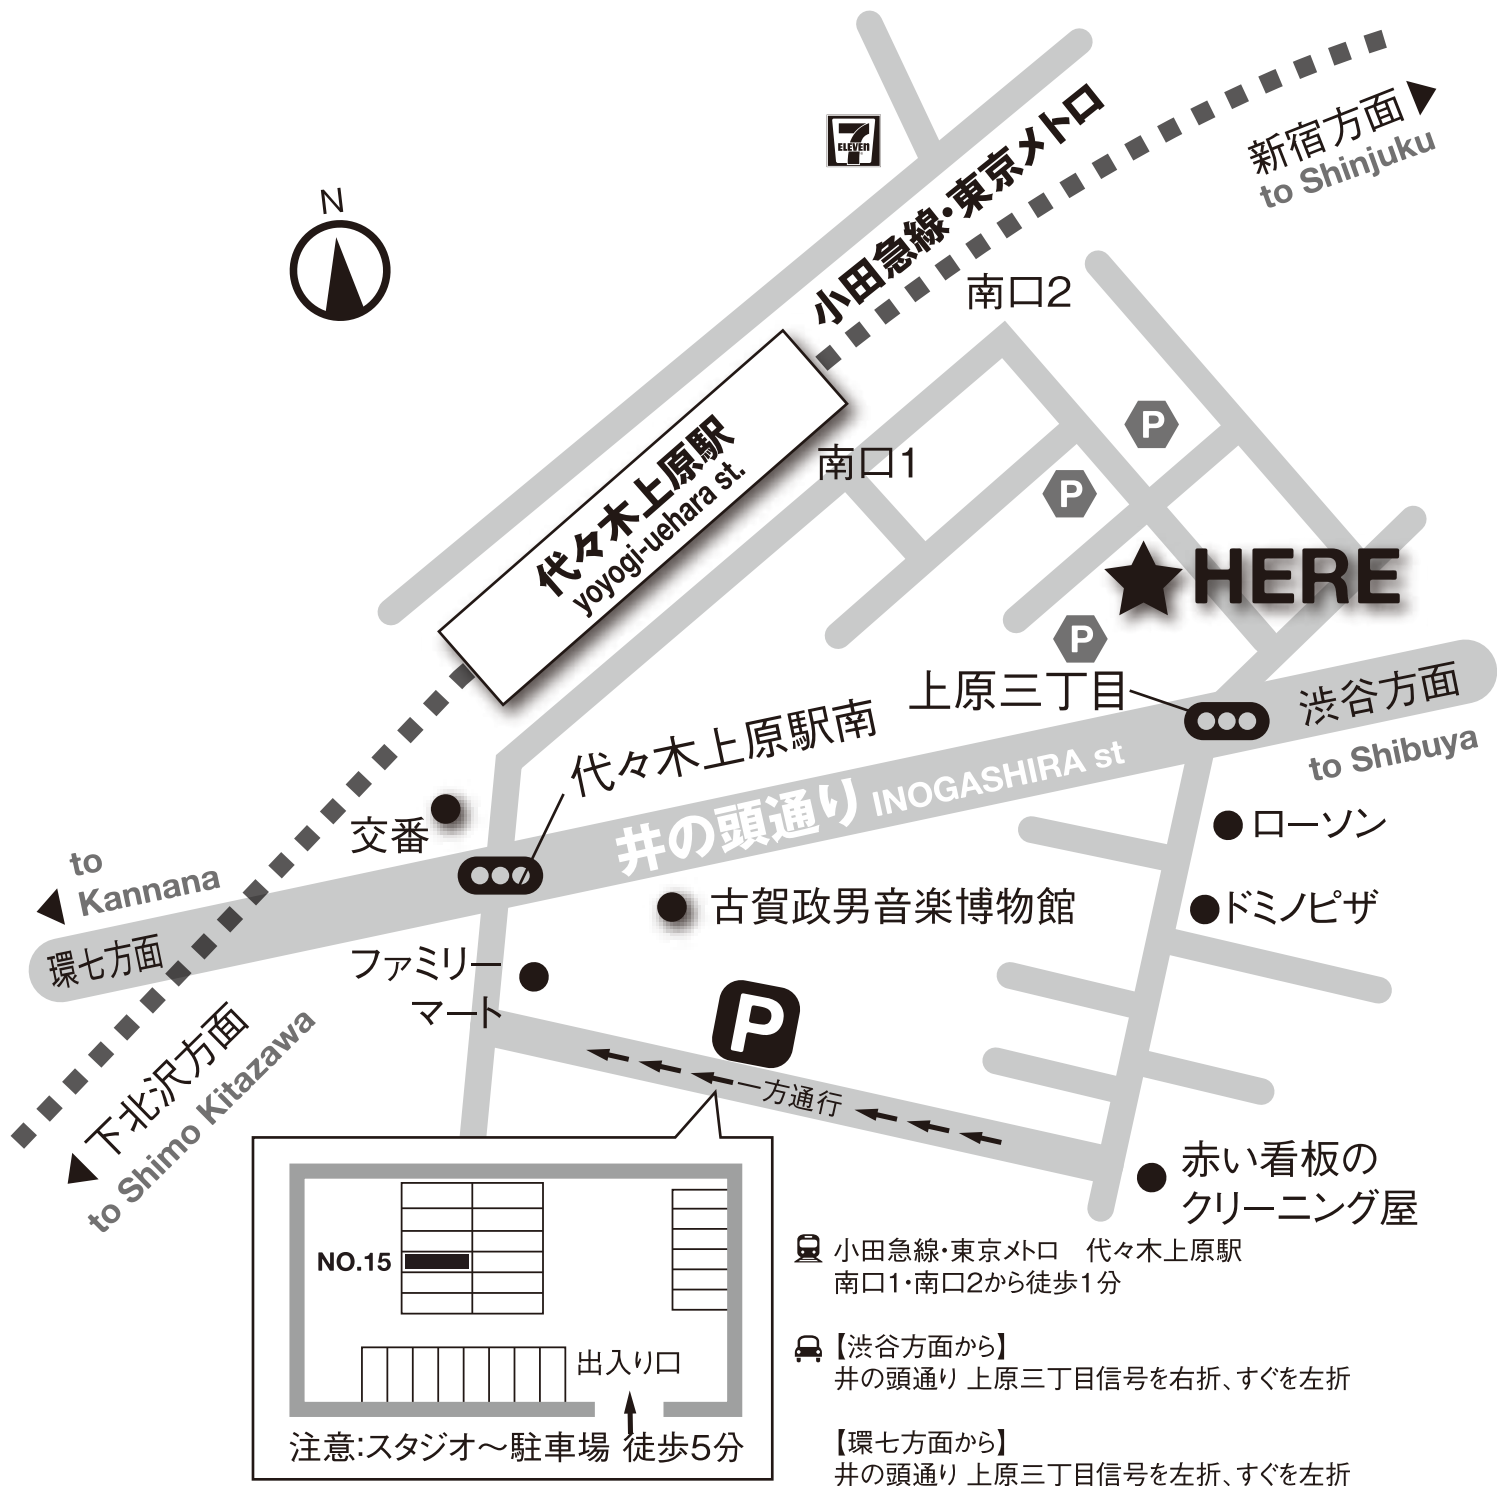

# YOYOGI ACCESS MAP UEHARA

🚶 小田急線・東京メトロ 代々木上原駅  
南口1・南口2から徒歩1分

🚗 【渋谷方面から】  
井の頭通り 上原三丁目信号を右折、すぐを左折

【環七方面から】  
井の頭通り 上原三丁目信号を左折、すぐを左折

tel.070-4301-1426

〒151-0064 東京都渋谷区上原1-25-1 J'sビル代々木上原4F