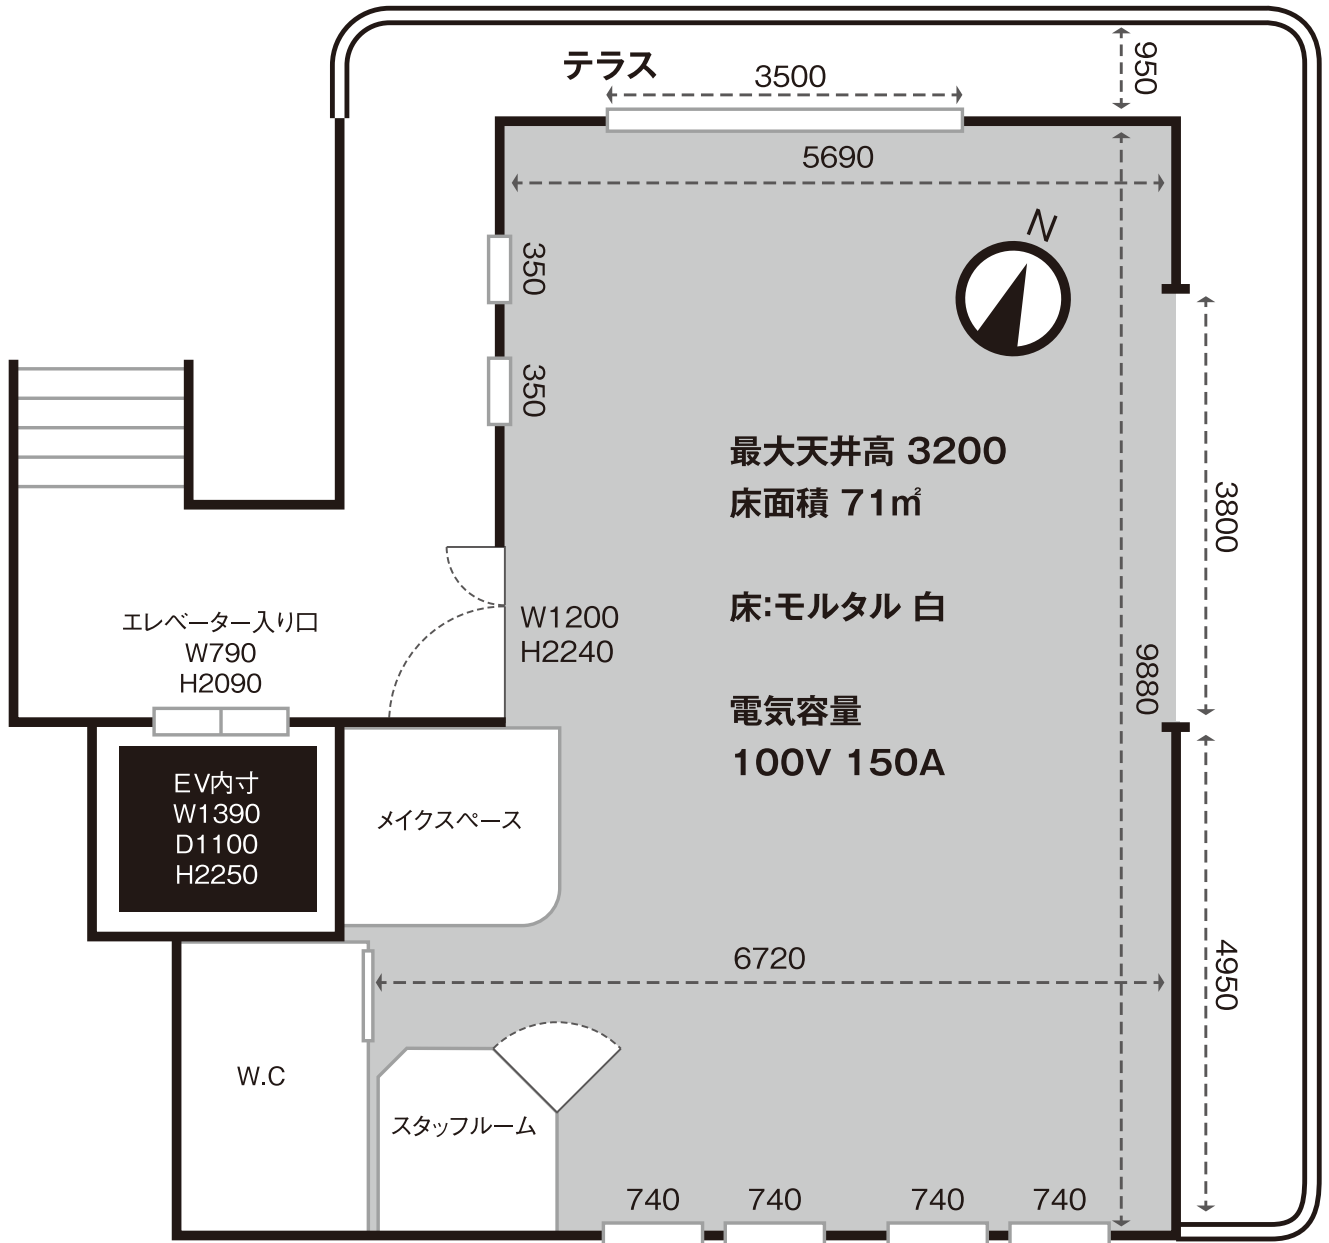

YOYOGI ACCESS MAP UEHARA

小田急線・東京メトロ 代々木上原駅
南口1・南口2から徒歩1分

【渋谷方面から】
井の頭通り 上原三丁目信号を右折、すぐを左折

【環七方面から】
井の頭通り 上原三丁目信号を左折、すぐを左折

tel.03-3466-2144

〒151-0064 東京都渋谷区上原1-25-1 J'sビル代々木上原4F

YOYOGI FLOOR GUIDE UEHARA

tel.03-3466-2144