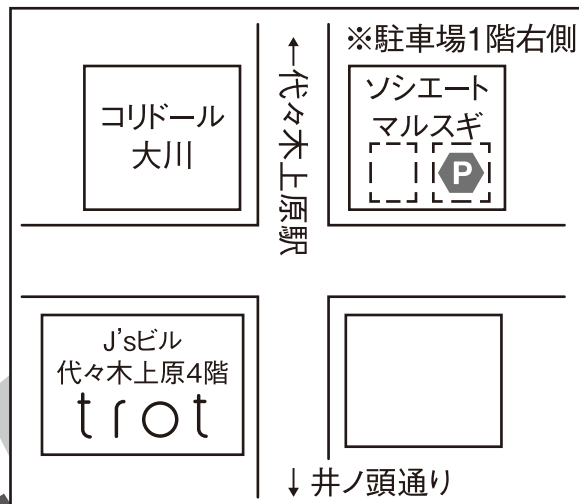

YOYOGI ACCESS MAP UEHARA

小田急線・東京メトロ 代々木上原駅
南口1・南口2から徒歩1分

【渋谷方面から】
井の頭通り 上原三丁目信号を右折、すぐを左折

【環七方面から】
井の頭通り 上原三丁目信号を左折、すぐを左折

tel.03-3466-2144

〒151-0064 東京都渋谷区上原1-25-1 J'sビル代々木上原4F

YOYOGI FLOOR GUIDE UEHARA

tel.03-3466-2144