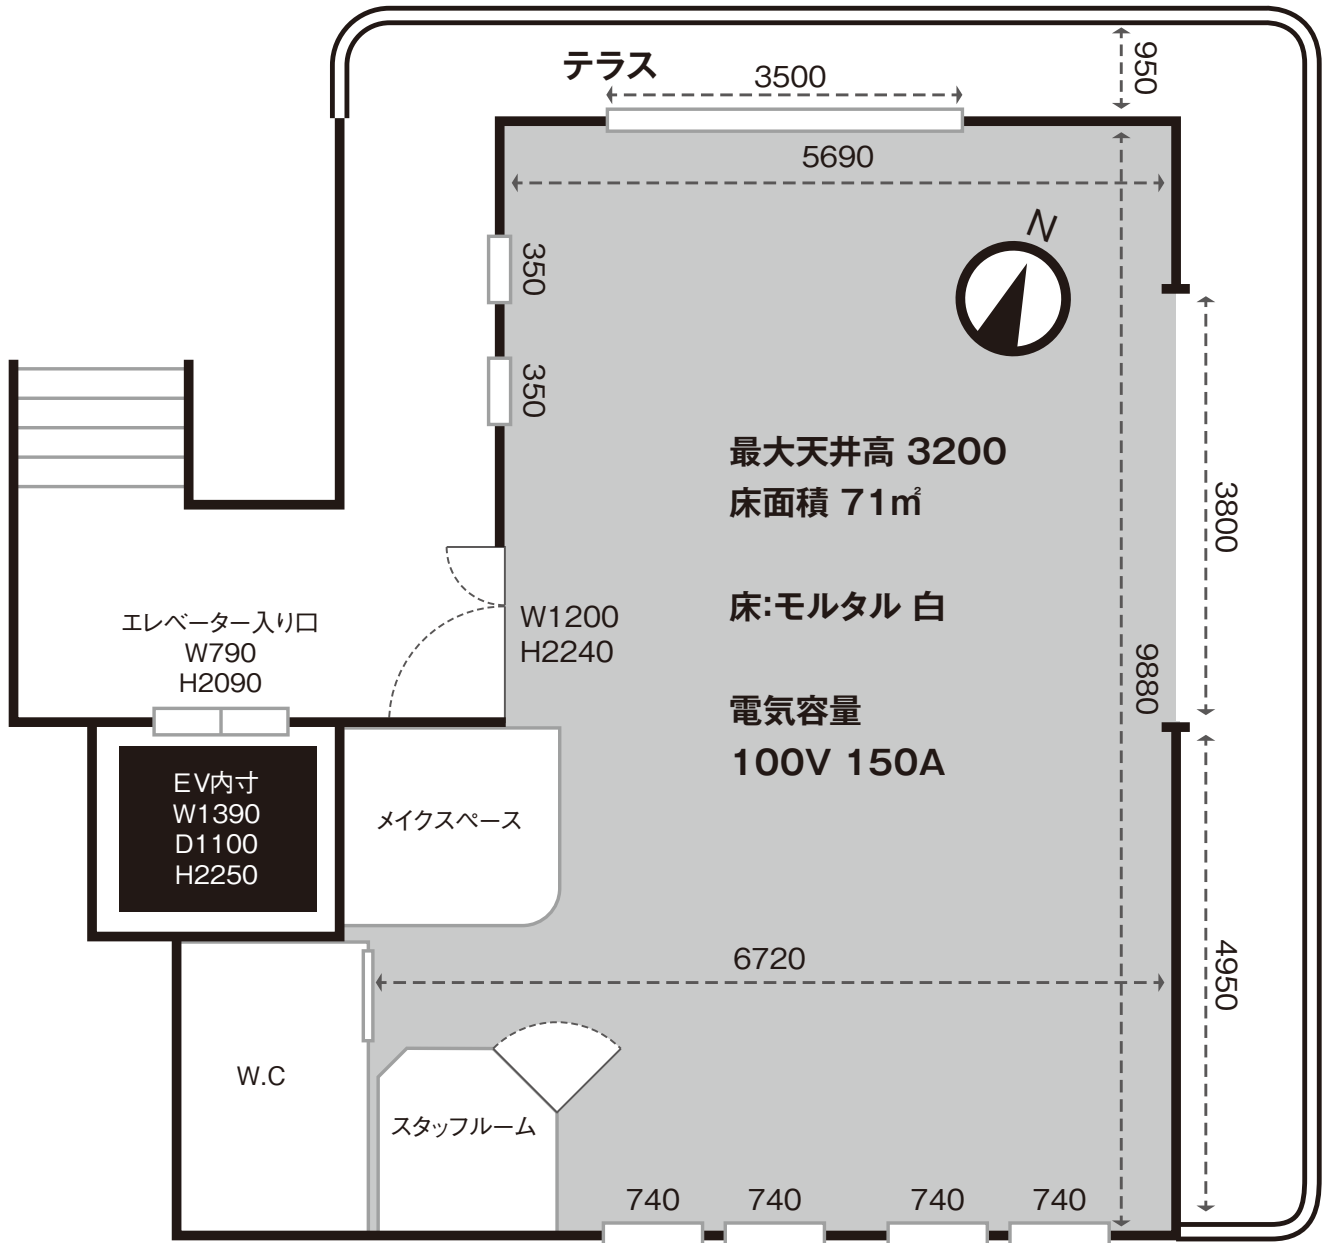

YOYOGI ACCESS MAP UEHARA

小田急線・東京メトロ 代々木上原駅
南口1・南口2から徒歩1分

【渋谷方面から】
井の頭通り 上原三丁目信号を右折、すぐを左折

【環七方面から】
井の頭通り 上原三丁目信号を左折、すぐを左折

新宿方面
to Shinjuku

tel.03-3466-2144

〒151-0064 東京都渋谷区上原1-25-1 J'sビル代々木上原4F

YOYOGI FLOOR GUIDE UEHARA