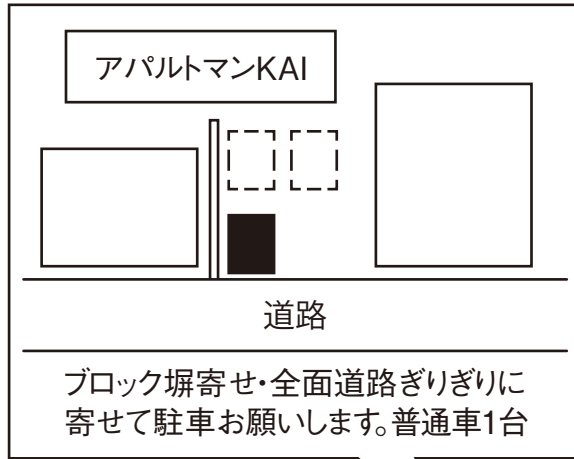

YOYOGI ACCESS MAP UEHARA

小田急線・東京メトロ 代々木上原駅
南口1・南口2から徒歩1分

【渋谷方面から】
井の頭通り 上原三丁目信号を右折、すぐを左折

【環七方面から】
井の頭通り 上原三丁目信号を左折、すぐを左折

新宿方面
to Shinjuku

tel.03-3466-2144

〒151-0064 東京都渋谷区上原1-25-1 J'sビル代々木上原4F

YOYOGI FLOOR GUIDE UEHARA