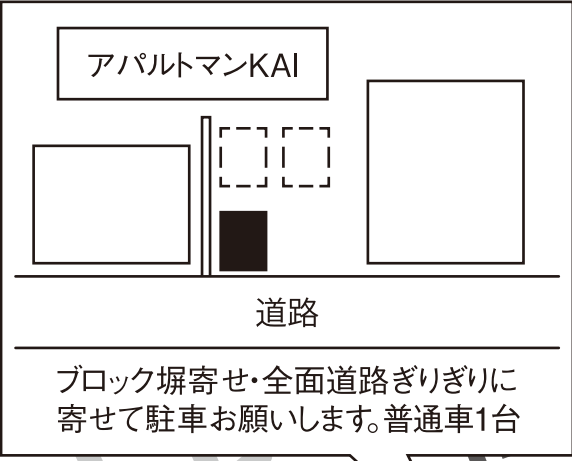

YOYOGI ACCESS MAP UEHARA

小田急線・東京メトロ 代々木上原駅
南口1・南口2から徒歩1分

【渋谷方面から】
井の頭通り 上原三丁目信号を右折、すぐを左折

【環七方面から】
井の頭通り 上原三丁目信号を左折、すぐを左折

新宿方面
to Shinjuku

★ HERE

tel.070-4301-1426

〒151-0064 東京都渋谷区上原1-25-1 J'sビル代々木上原4F