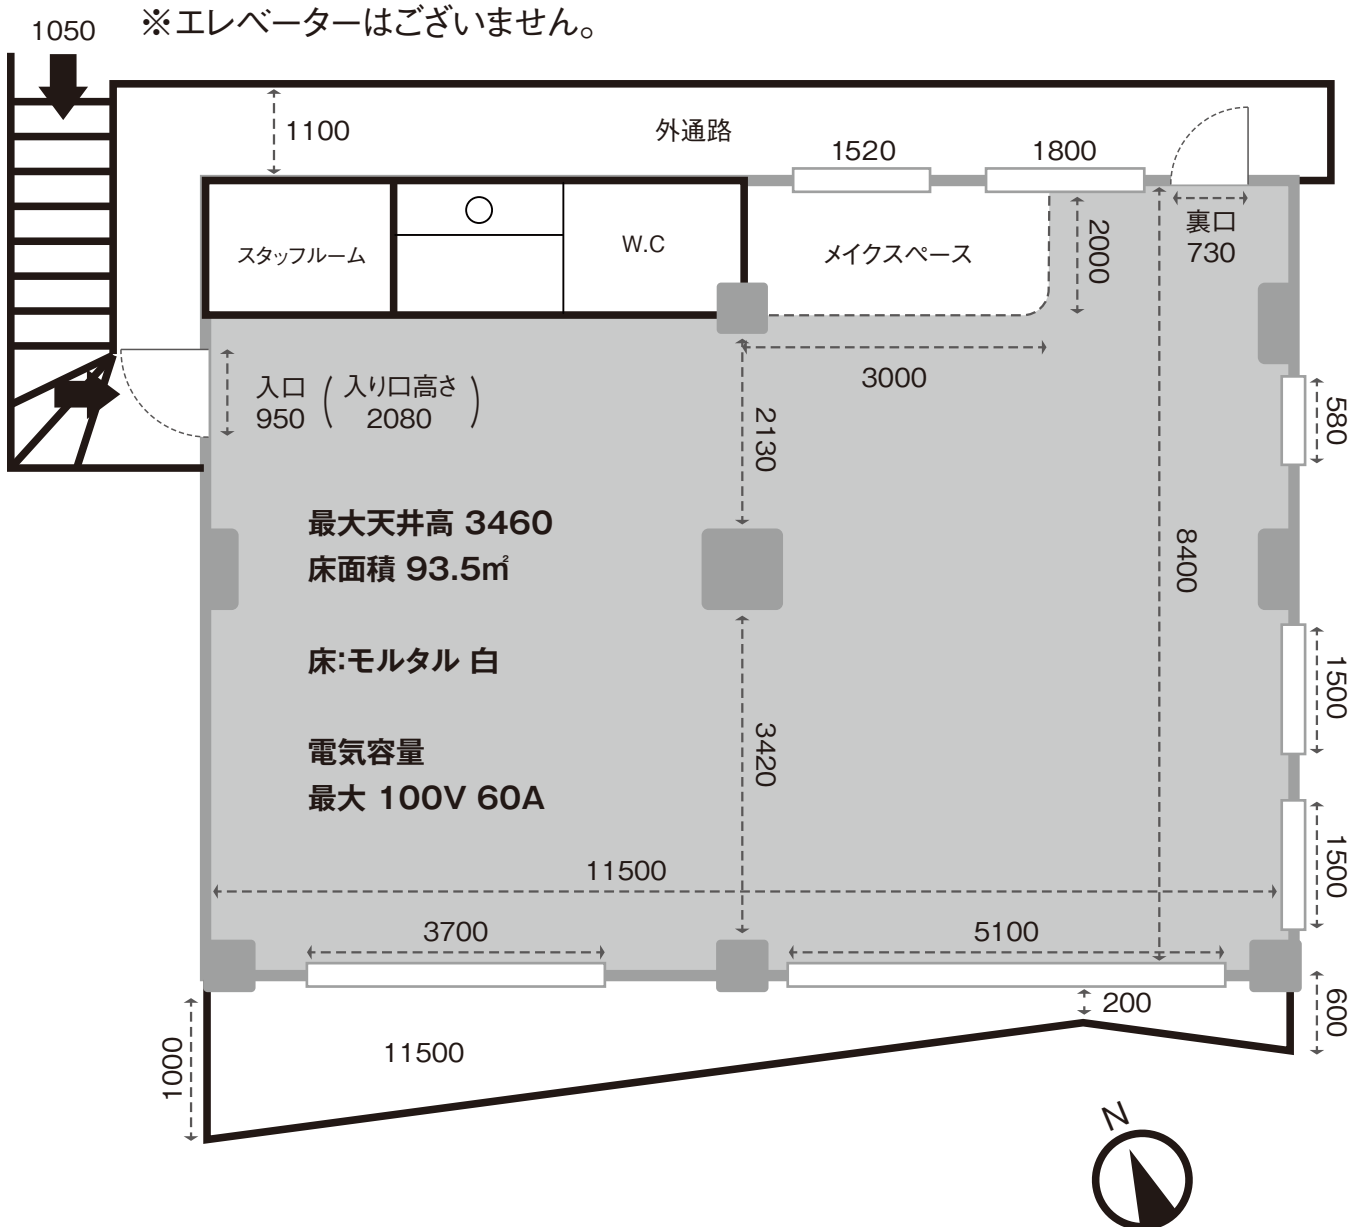

tel.03-3466-2144

151-0063 東京都渋谷区富ヶ谷2-21-8 ビルファイブ富ヶ谷2F