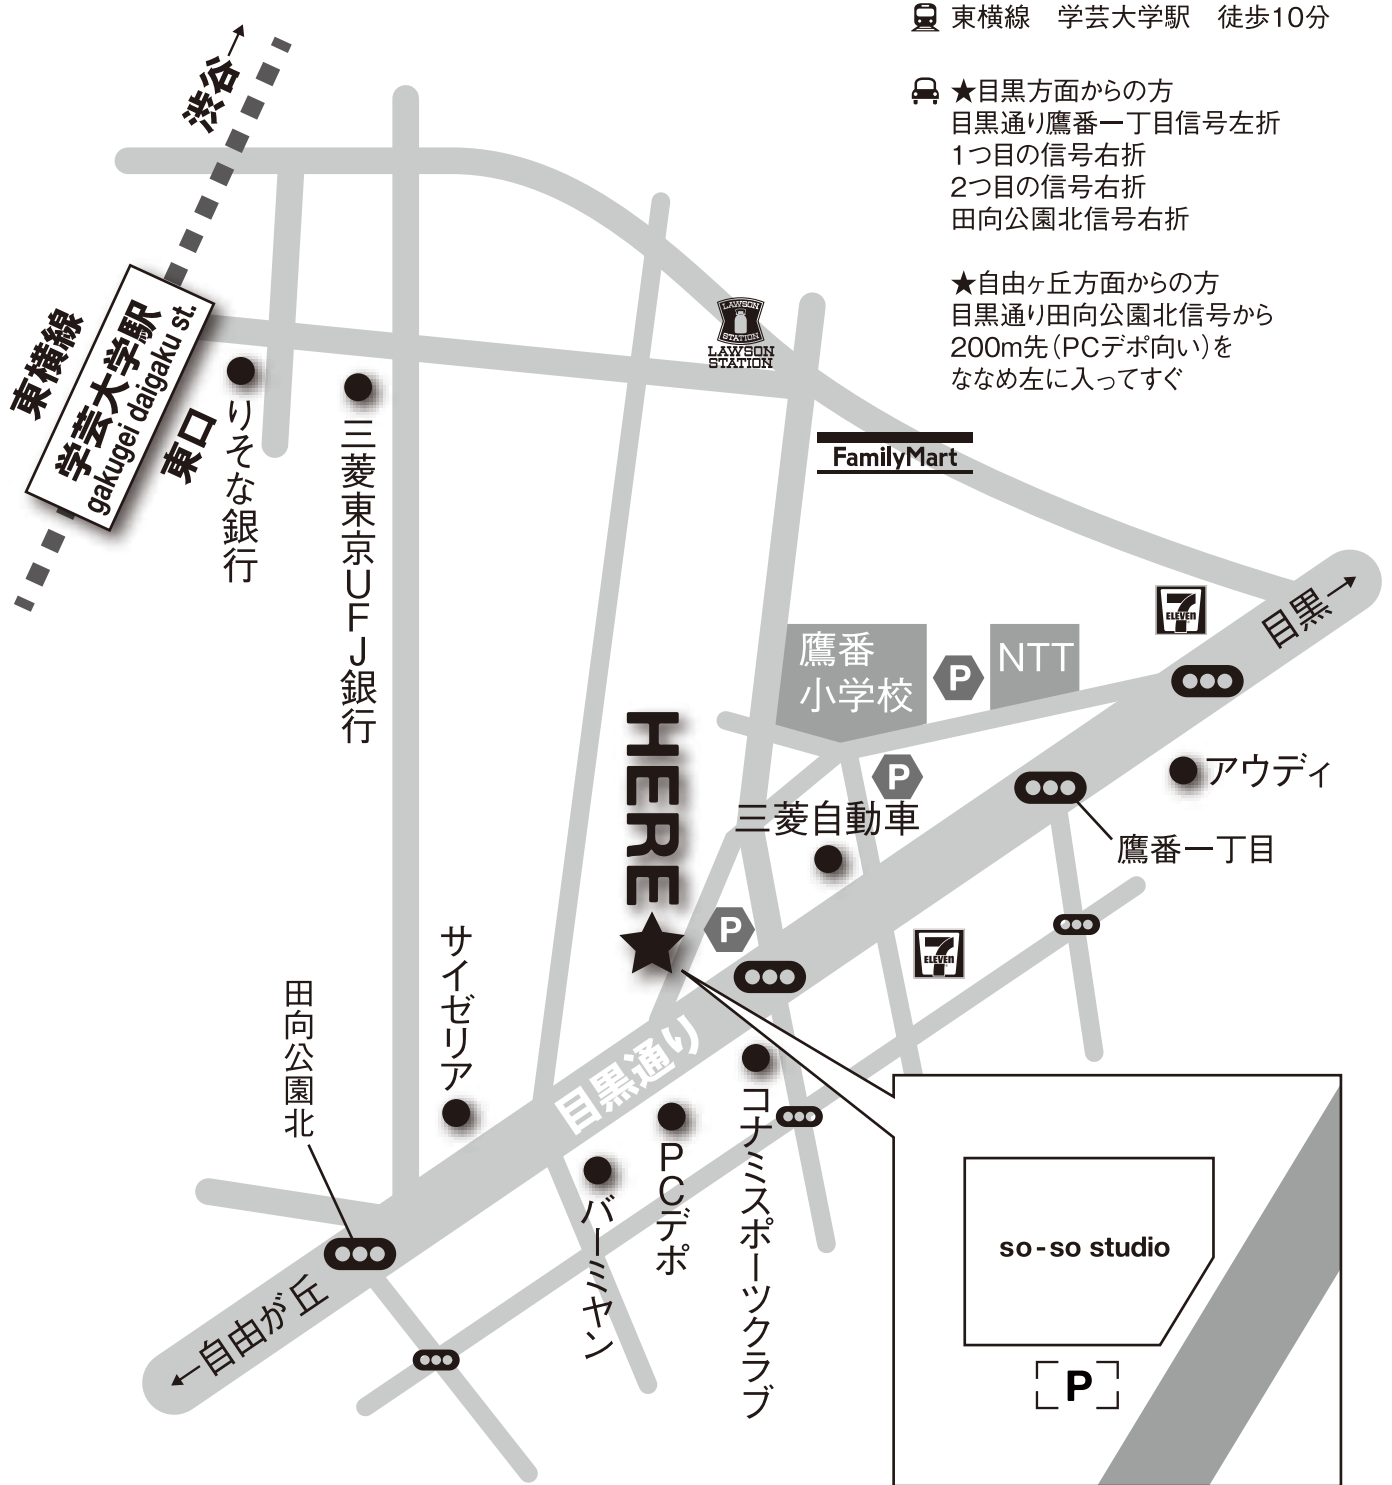

TAKABAN

soso studio access MAP

tel.03-3466-2144

152-0004 東京都目黒区鷹番1-6-7 アリオ目黒鷹番1F

TAKABAN

soso studio floor guide

tel.03-3466-2144

152-0004 東京都目黒区鷹番1-6-7 アリオ目黒鷹番1F