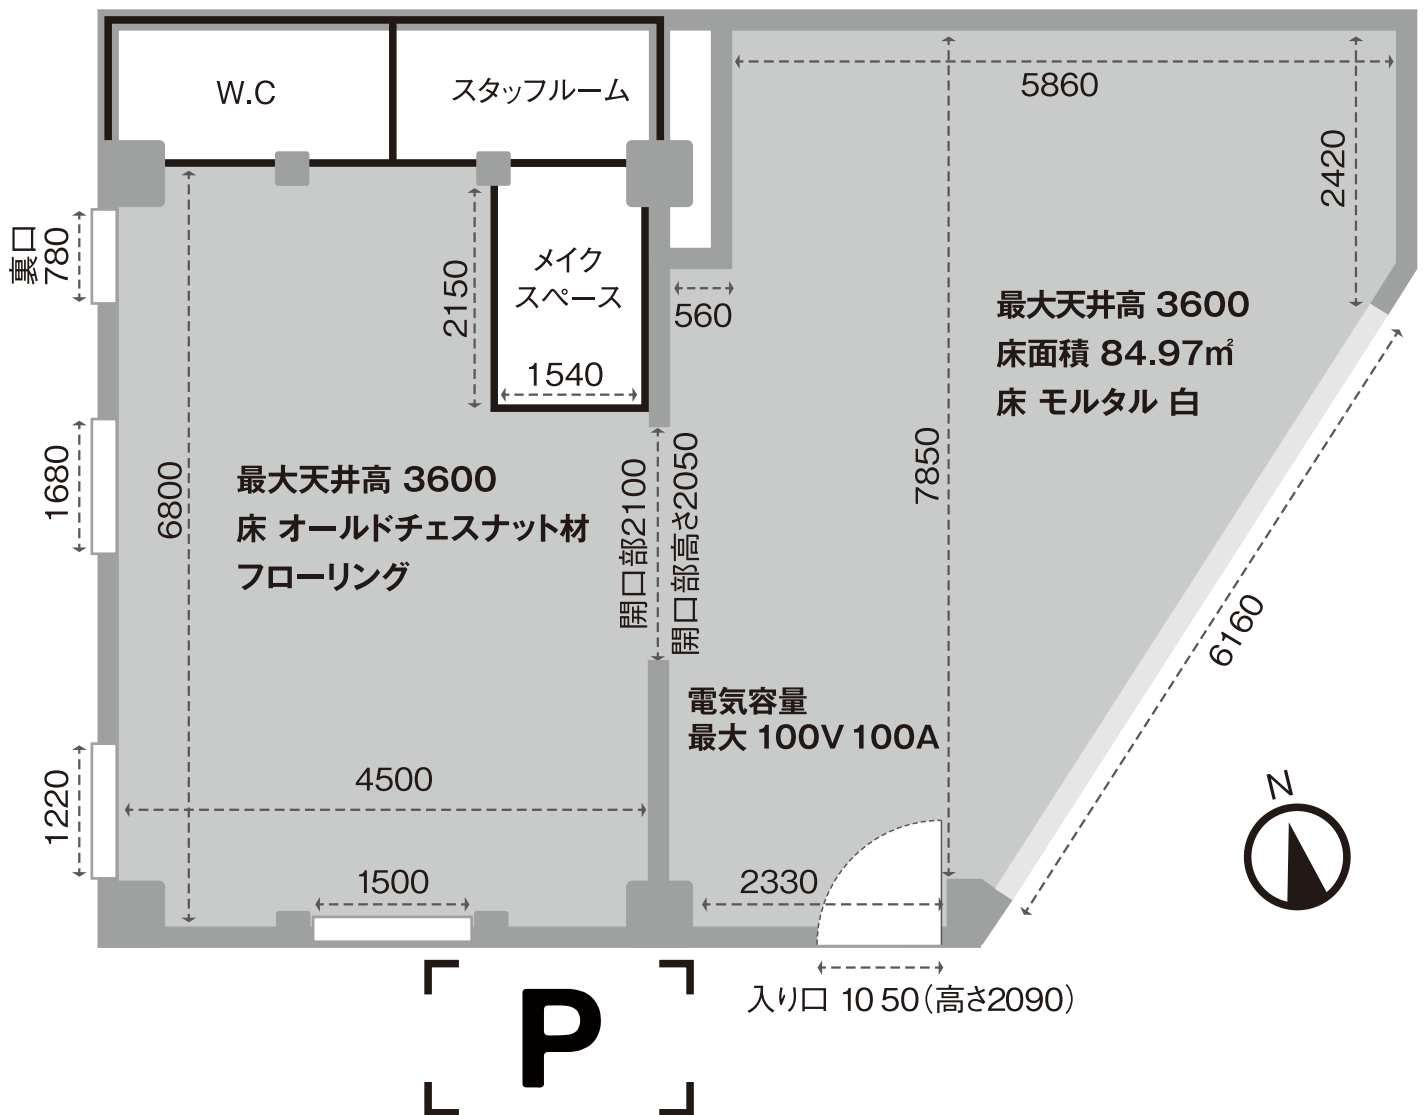

TAKABAN

soso studio access MAP

tel.03-3466-2144

152-0004 東京都目黒区鷹番1-6-7 アリオ目黒鷹番1F

TAKABAN

soso studio floor guide

tel.03-3466-2144

152-0004 東京都目黒区鷹番1-6-7 アリオ目黒鷹番1F