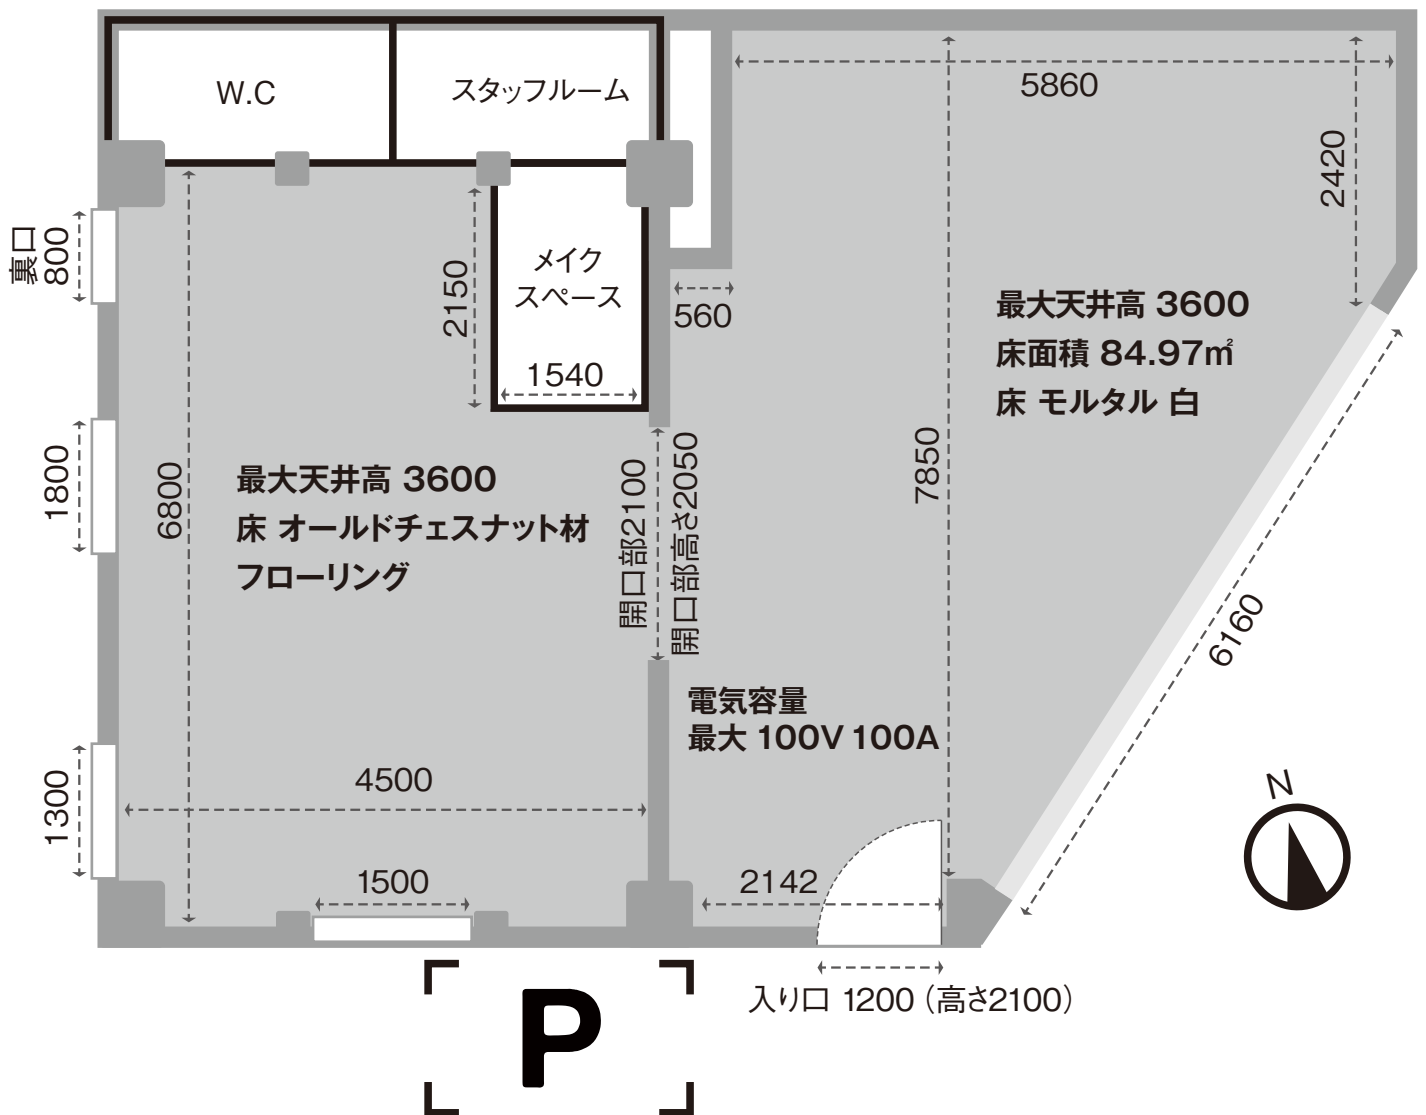

TAKABAN

soso studio access MAP

🚆 東横線 学芸大学駅 徒歩10分

🚗 ★目黒方面からの方
目黒通り鷹番一丁目信号左折
1つ目の信号右折
2つ目の信号右折
田向公園北信号右折

★自由ヶ丘方面からの方
目黒通り田向公園北信号から
200m先(PCデポ向い)を
ななめ左に入ってすぐ

tel.03-3466-2144

152-0004 東京都目黒区鷹番1-6-7 アリオ目黒鷹番1F

TAKABAN

soso studio floor guide

tel.03-3466-2144

152-0004 東京都目黒区鷹番1-6-7 アリオ目黒鷹番1F