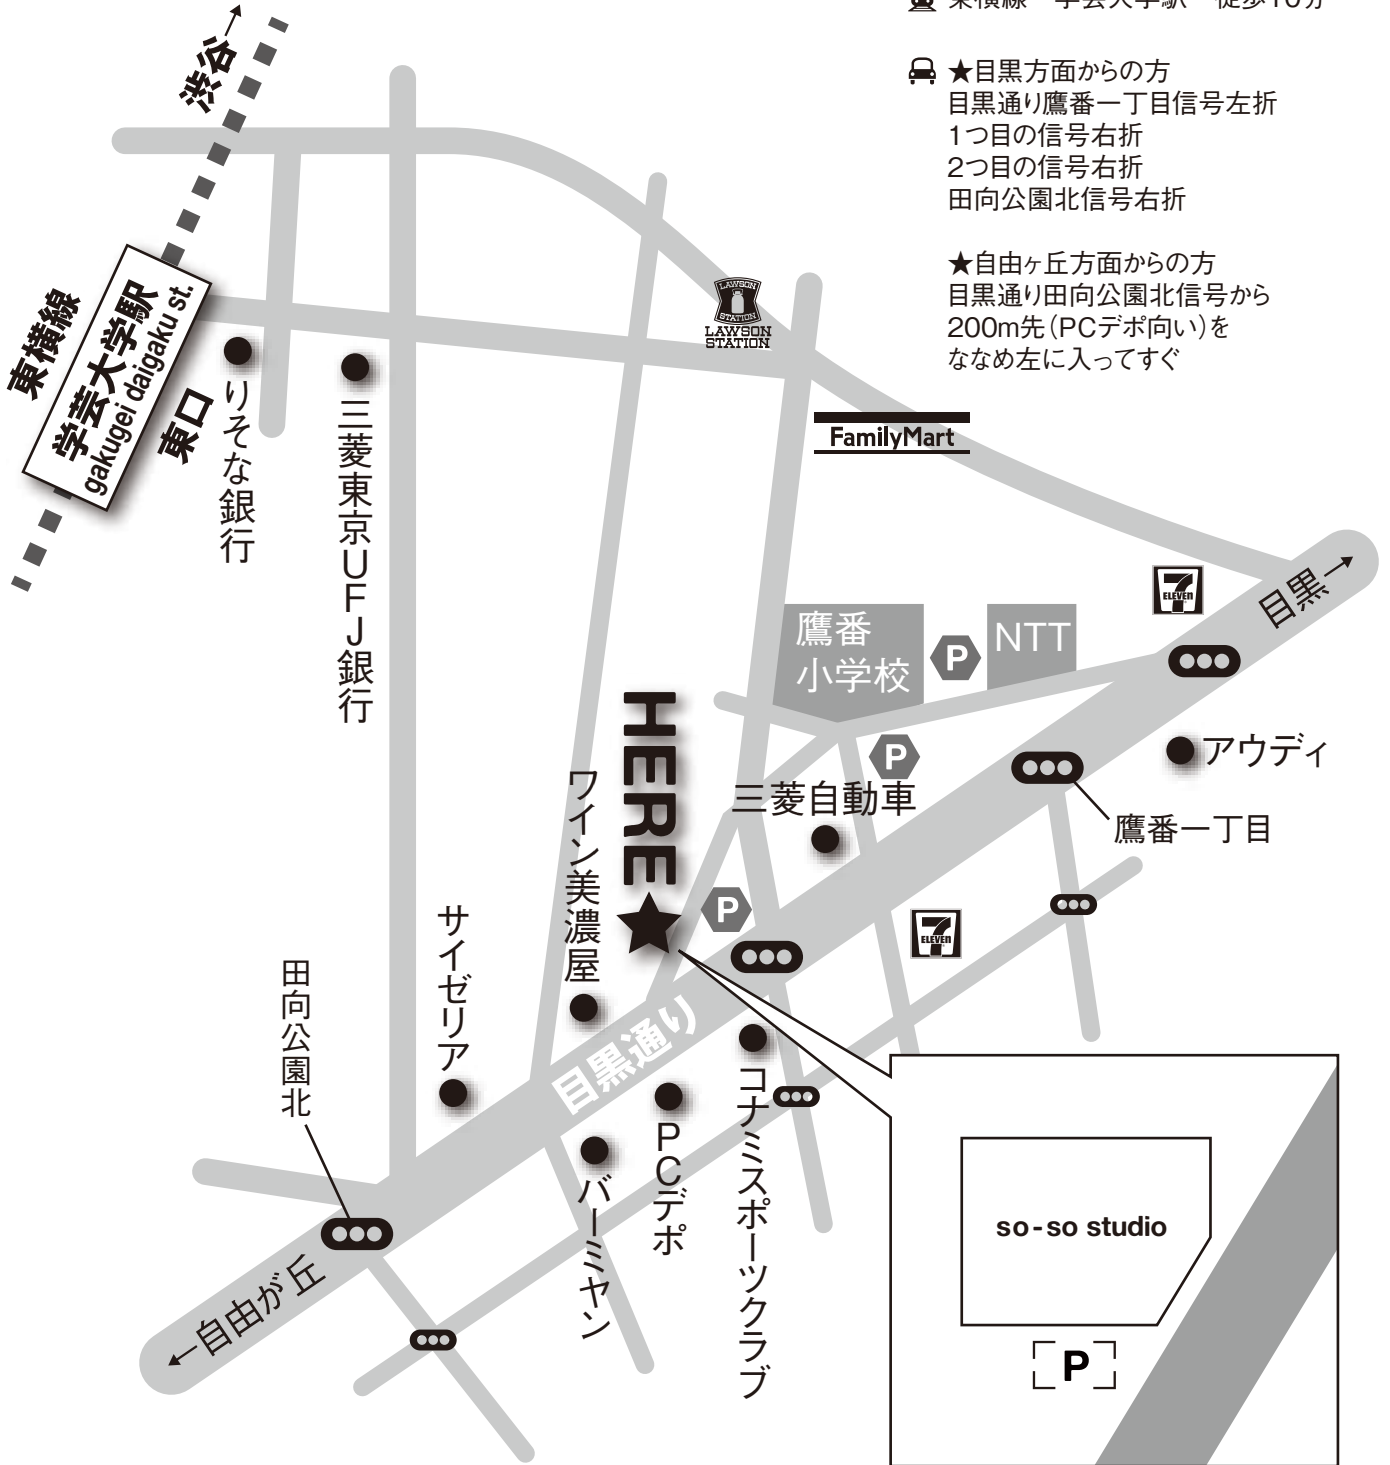

TAKABAN

soso studio access MAP

🚆 東横線 学芸大学駅 徒歩10分

🚗 ★目黒方面からの方
目黒通り鷹番一丁目信号左折
1つ目の信号右折
2つ目の信号右折
田向公園北信号右折

★自由ヶ丘方面からの方
目黒通り田向公園北信号から
200m先(PCデポ向い)を
ななめ左に入ってすぐ

tel.03-3466-2144

152-0004 東京都目黒区鷹番1-6-7 アリオ目黒鷹番1F

TAKABAN

soso studio floor guide

tel.03-3466-2144

152-0004 東京都目黒区鷹番1-6-7 アリオ目黒鷹番1F