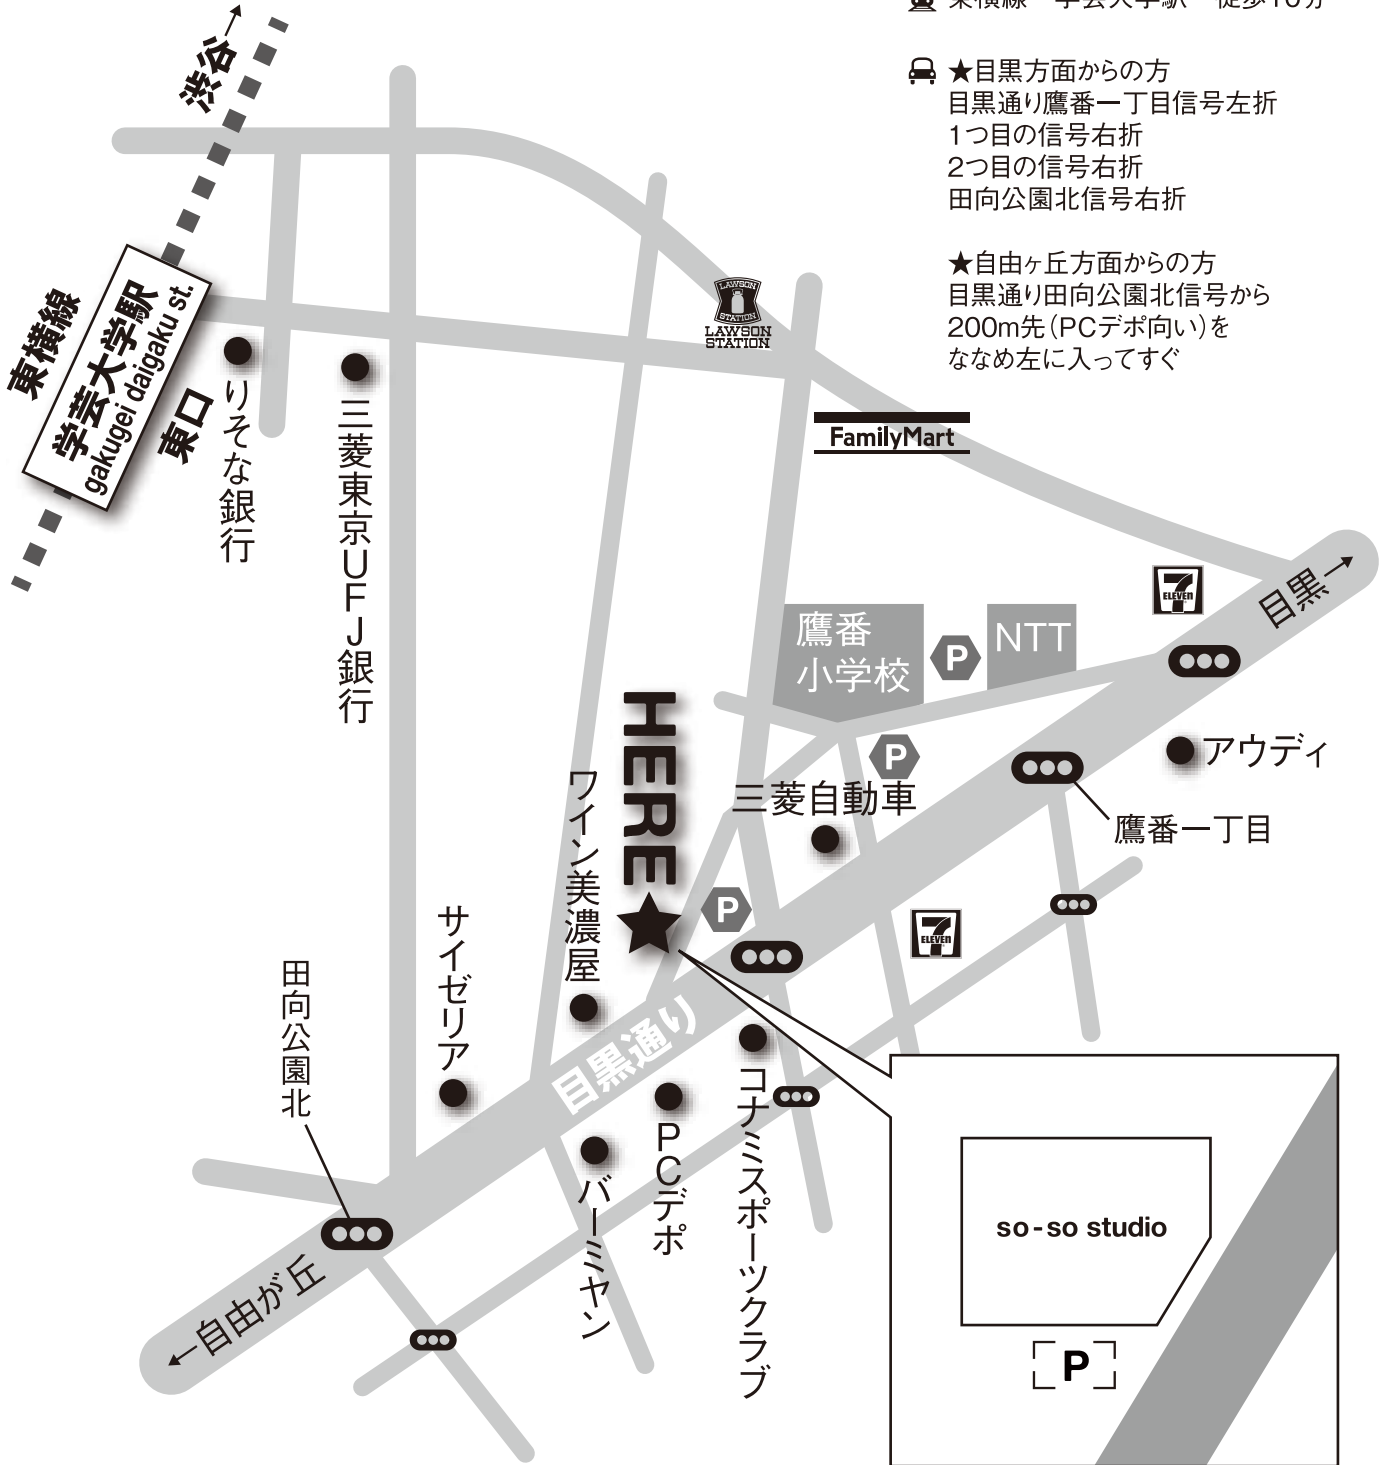

TAKABAN

soso studio access MAP

🚆 東横線 学芸大学駅 徒歩10分

🚗 ★目黒方面からの方
 目黒通り鷹番一丁目信号左折
 1つ目の信号右折
 2つ目の信号右折
 田向公園北信号右折

★自由ヶ丘方面からの方
 目黒通り田向公園北信号から
 200m先(PCデポ向い)を
 ななめ左に入ってすぐ

tel.03-3466-2144

152-0004 東京都目黒区鷹番1-6-7 アリオ目黒鷹番1F

TAKABAN

soso studio floor guide

tel.03-3466-2144

152-0004 東京都目黒区鷹番1-6-7 アリオ目黒鷹番1F