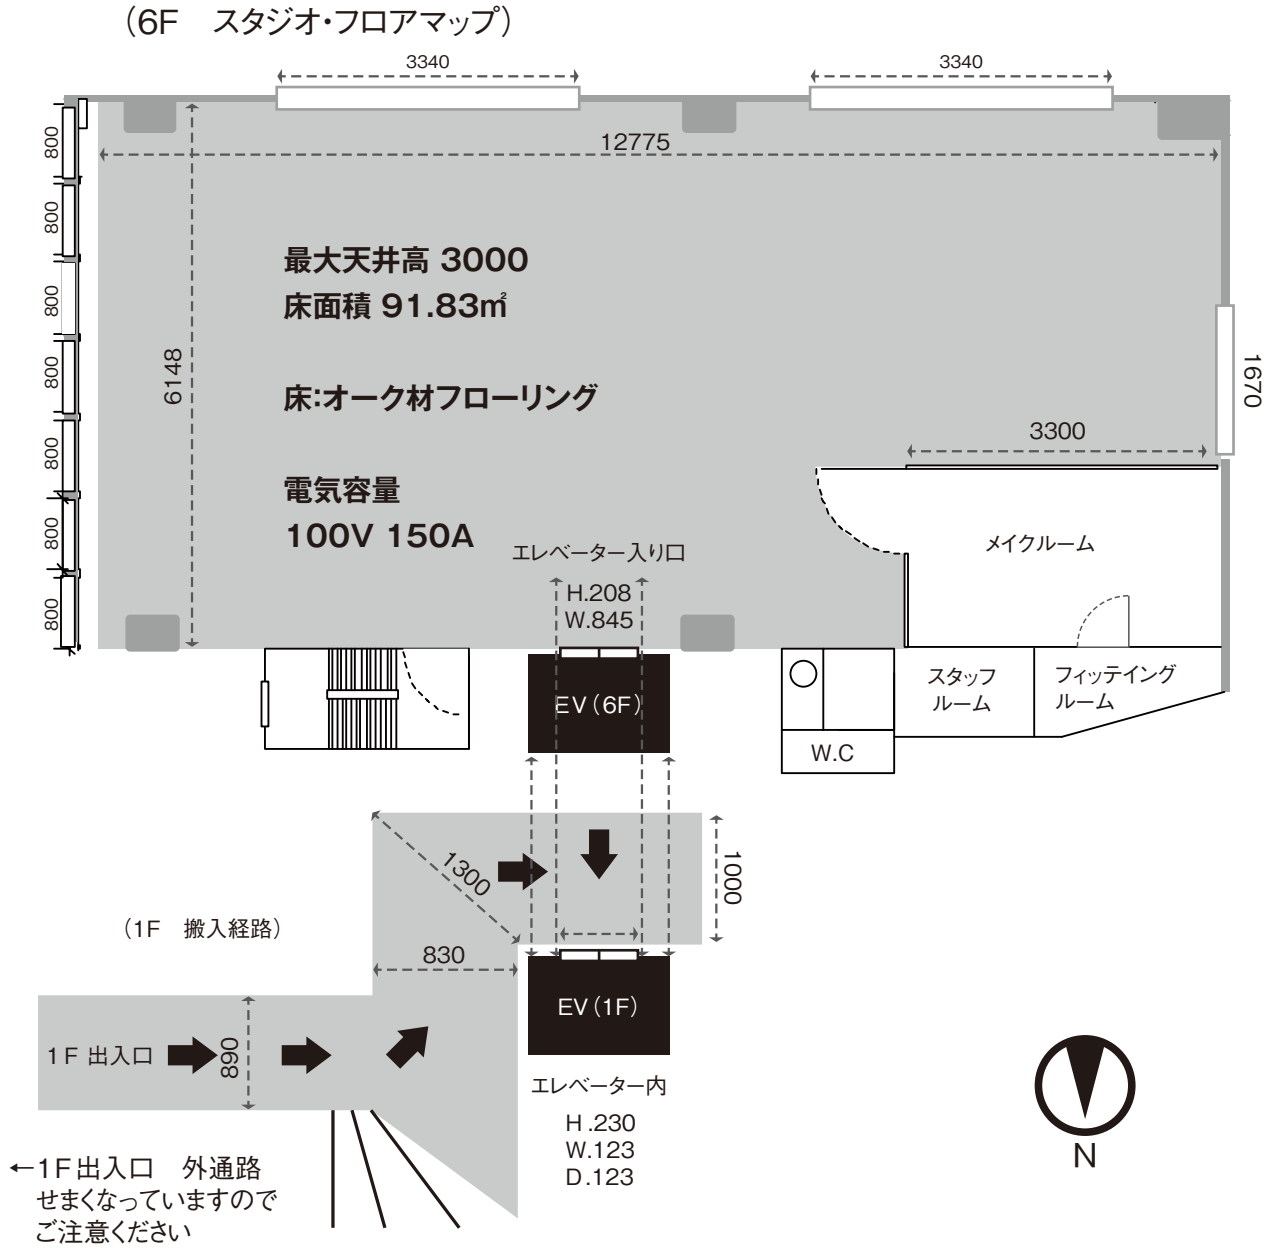

so-so studio

MEGURO

soso studio access MAP

🚆 山手線「目黒」駅 徒歩7分

🚗 目黒通り(権野助坂を山手通り方面に下り)目黒新橋信号を左折100m

1F出入口 外通路
せまくなっていますのでご注意ください

tel.03-3466-2144

153-0064 東京都目黒区下目黒2-19-7 JTAM ビル6F

MEGURO

soso studio floor guide

tel.03-3466-2144

153-0064 東京都目黒区下目黒2-19-7 JTAM ビル6F