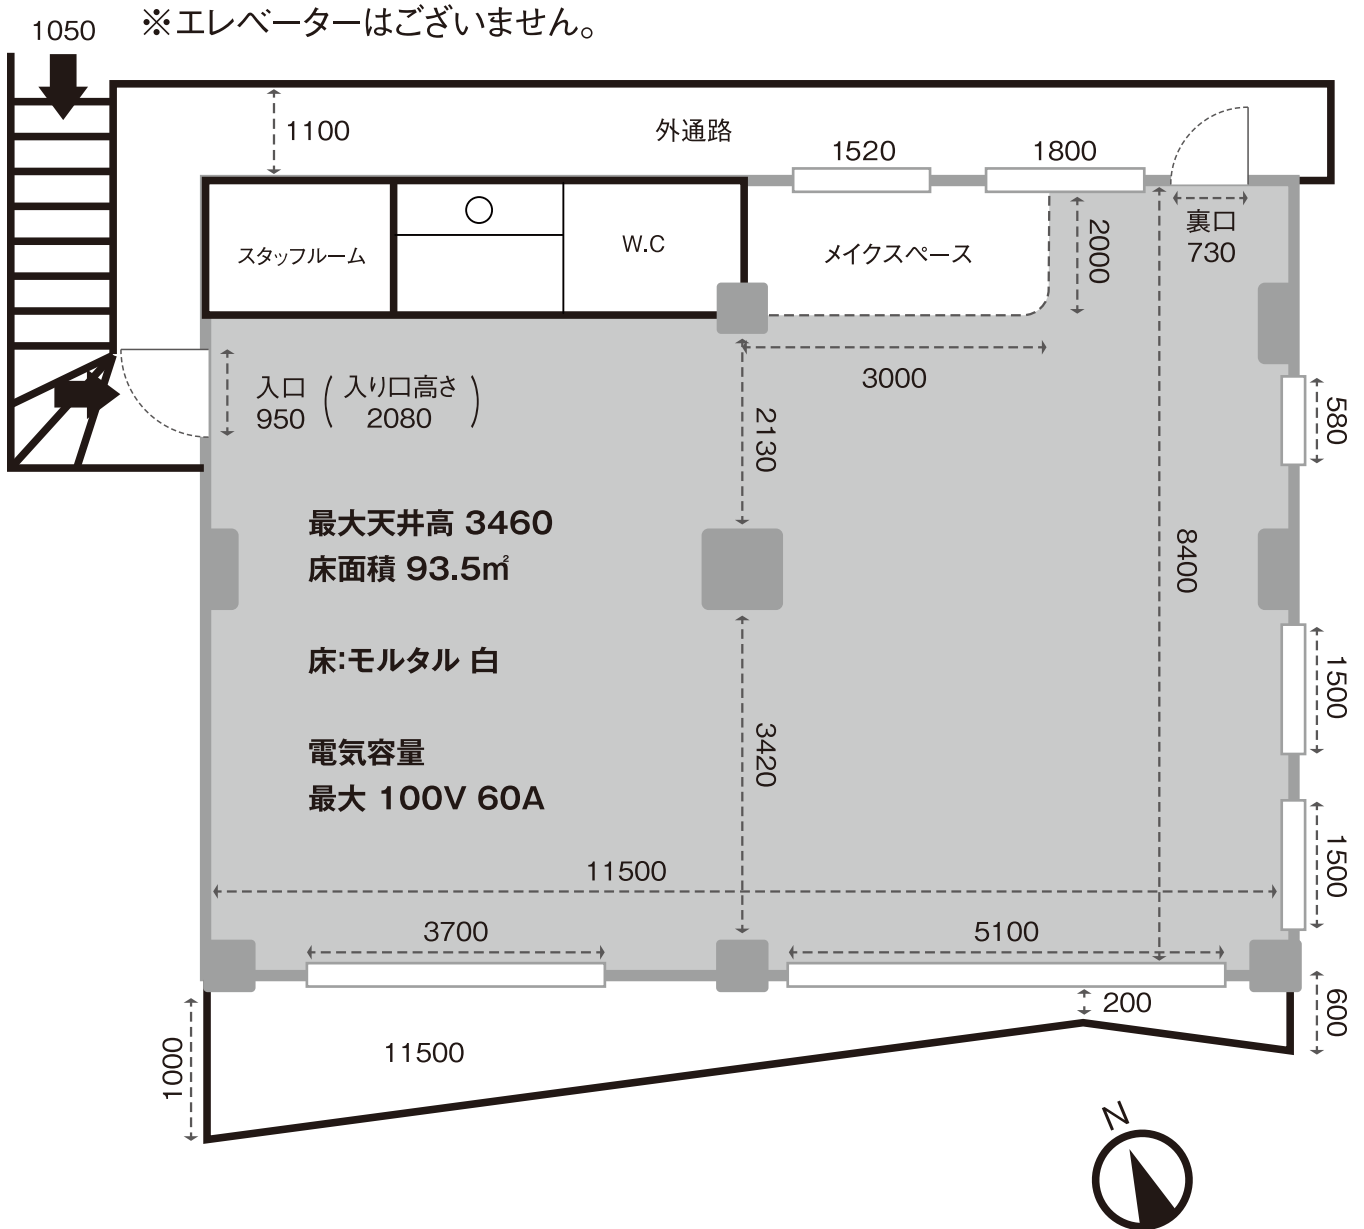

tel.080-3427-0565

151-0063 東京都渋谷区富ヶ谷2-21-8 ビルファイブ富ヶ谷2F