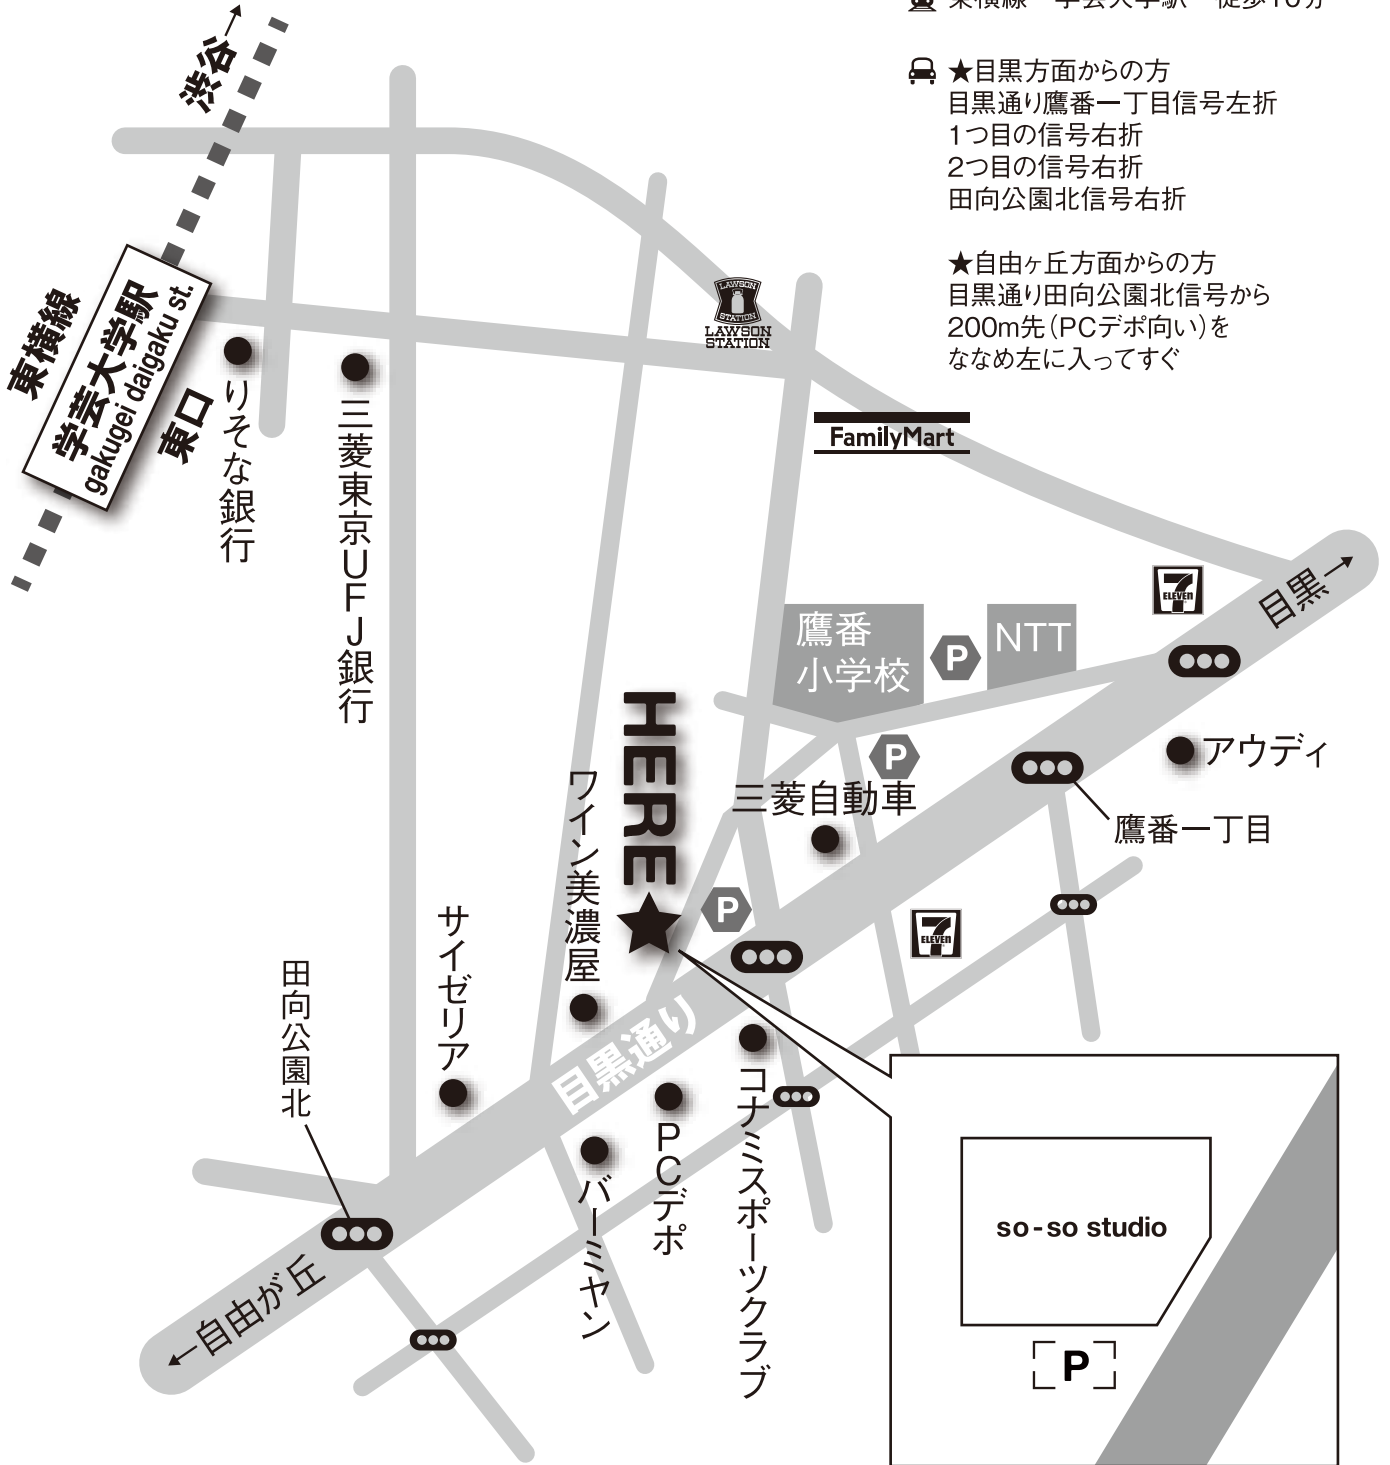

# TAKABAN

## soso studio access MAP

東横線 学芸大学駅 徒歩10分

★目黒方面からの方  
目黒通り鷹番一丁目信号左折  
1つ目の信号右折  
2つ目の信号右折  
田向公園北信号右折

★自由ヶ丘方面からの方  
目黒通り田向公園北信号から  
200m先(PCデポ向い)を  
ななめ左に入ってすぐ

tel.080-3427-0565

152-0004 東京都目黒区鷹番1-6-7 アリオ目黒鷹番1F