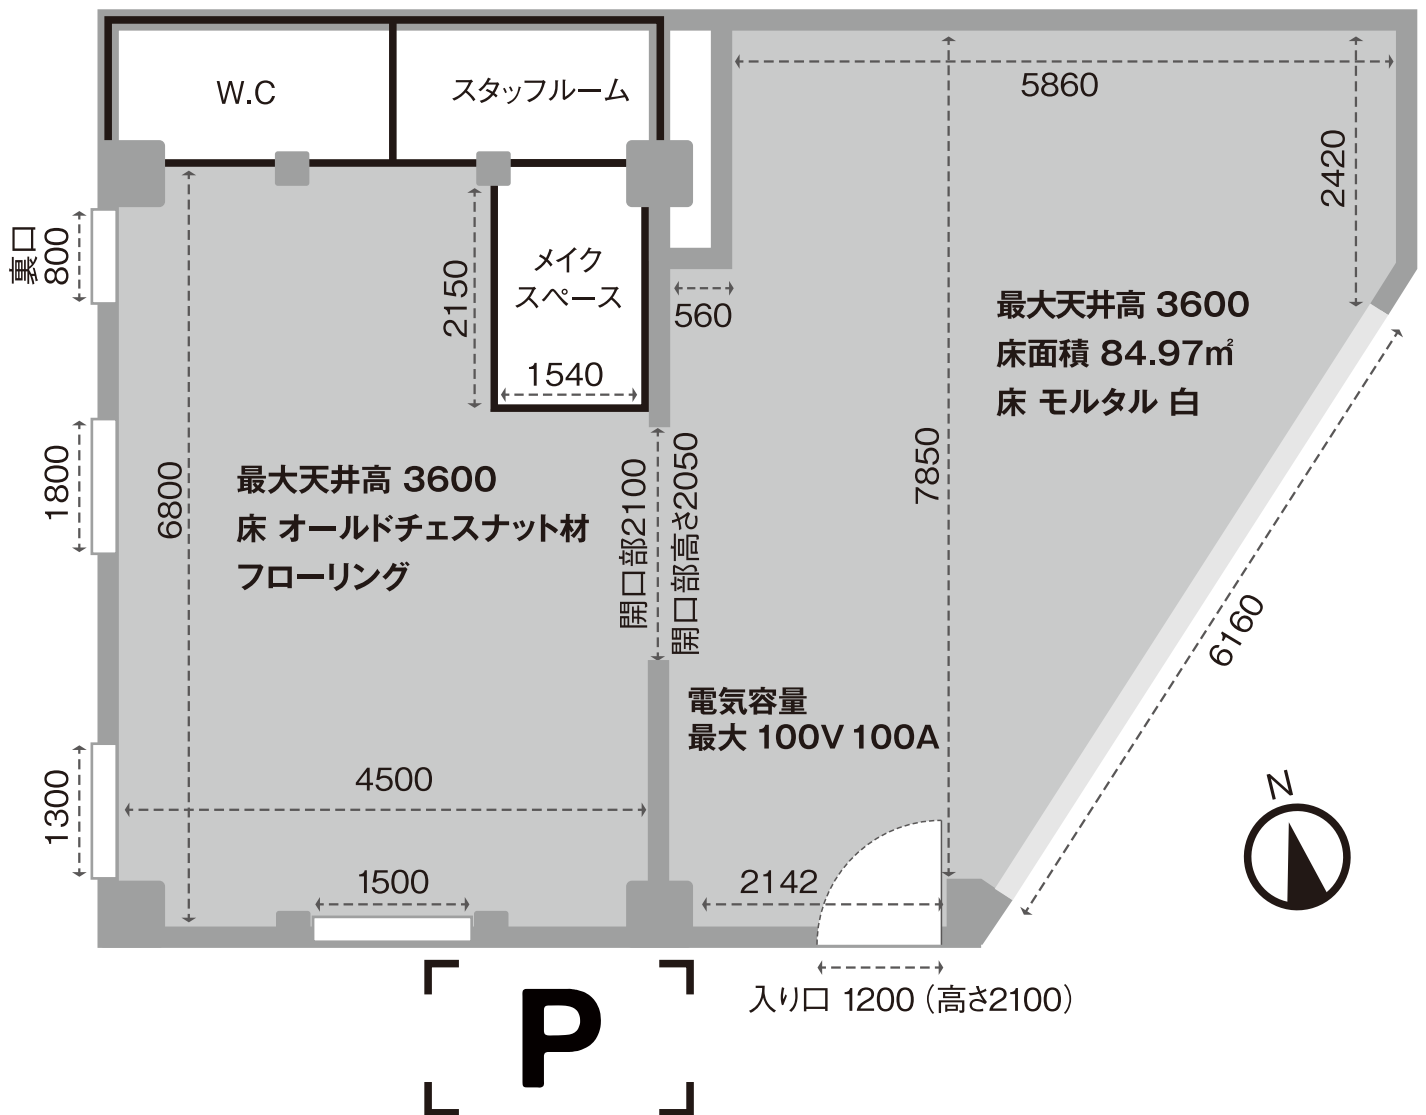

tel.080-3427-0565

152-0004 東京都目黒区鷹番1-6-7 アリオ目黒鷹番1F