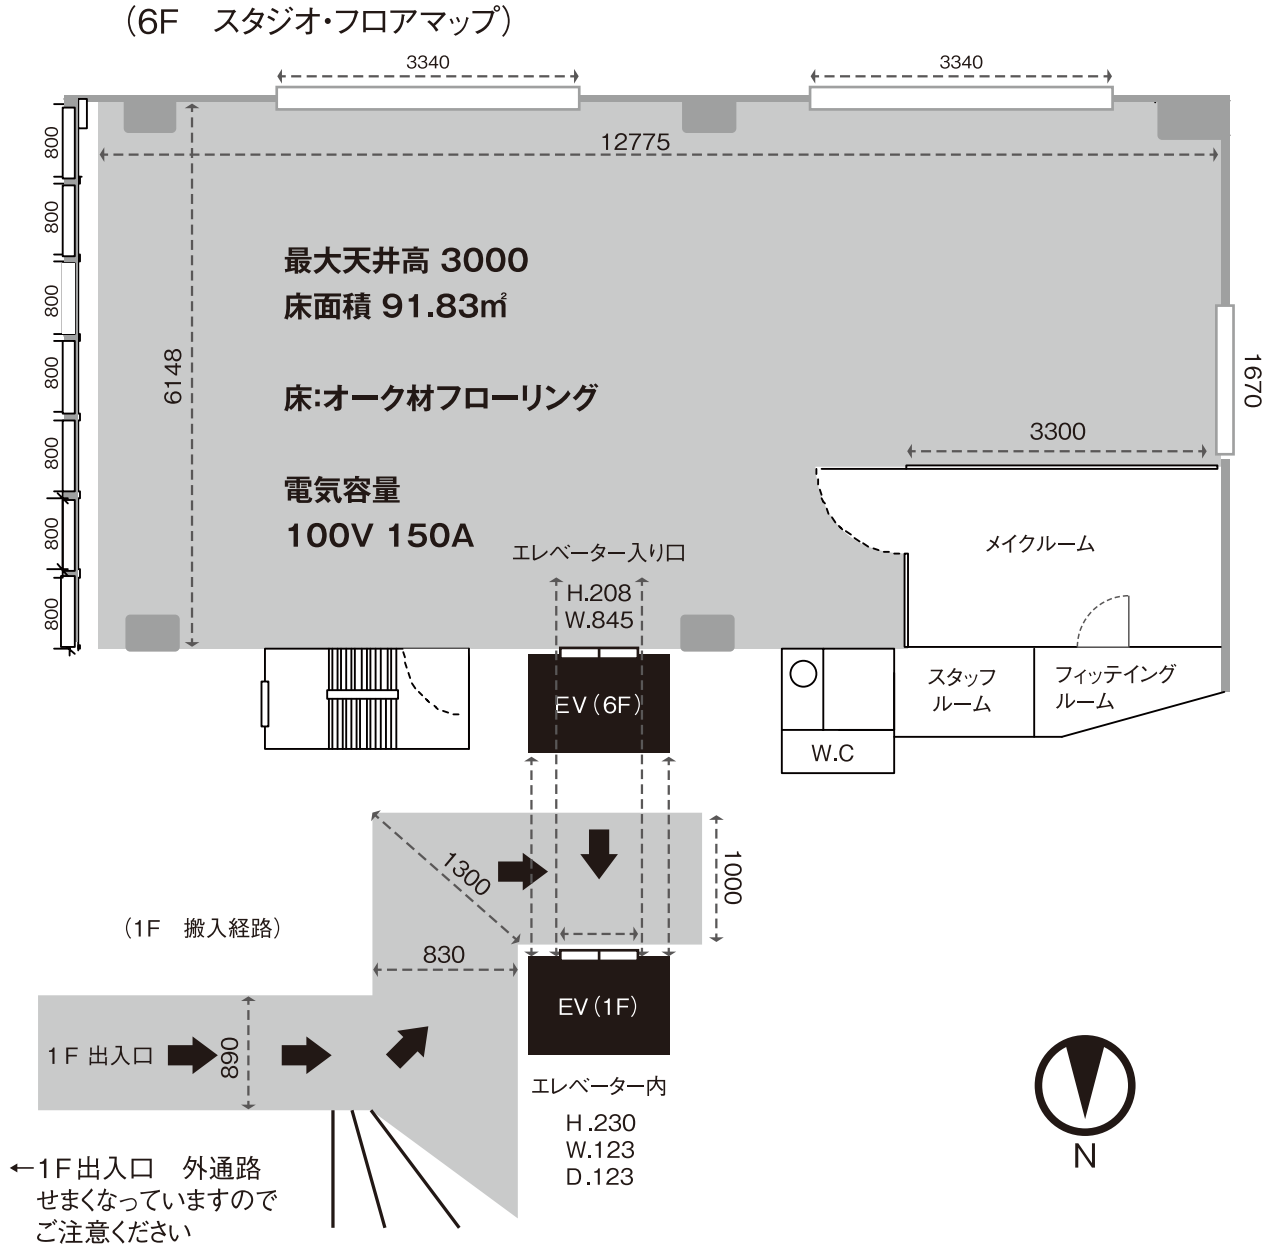

MEGURO

soso studio floor guide

tel.080-3427-0565

153-0064 東京都目黒区下目黒2-19-7 JTAM ビル6F