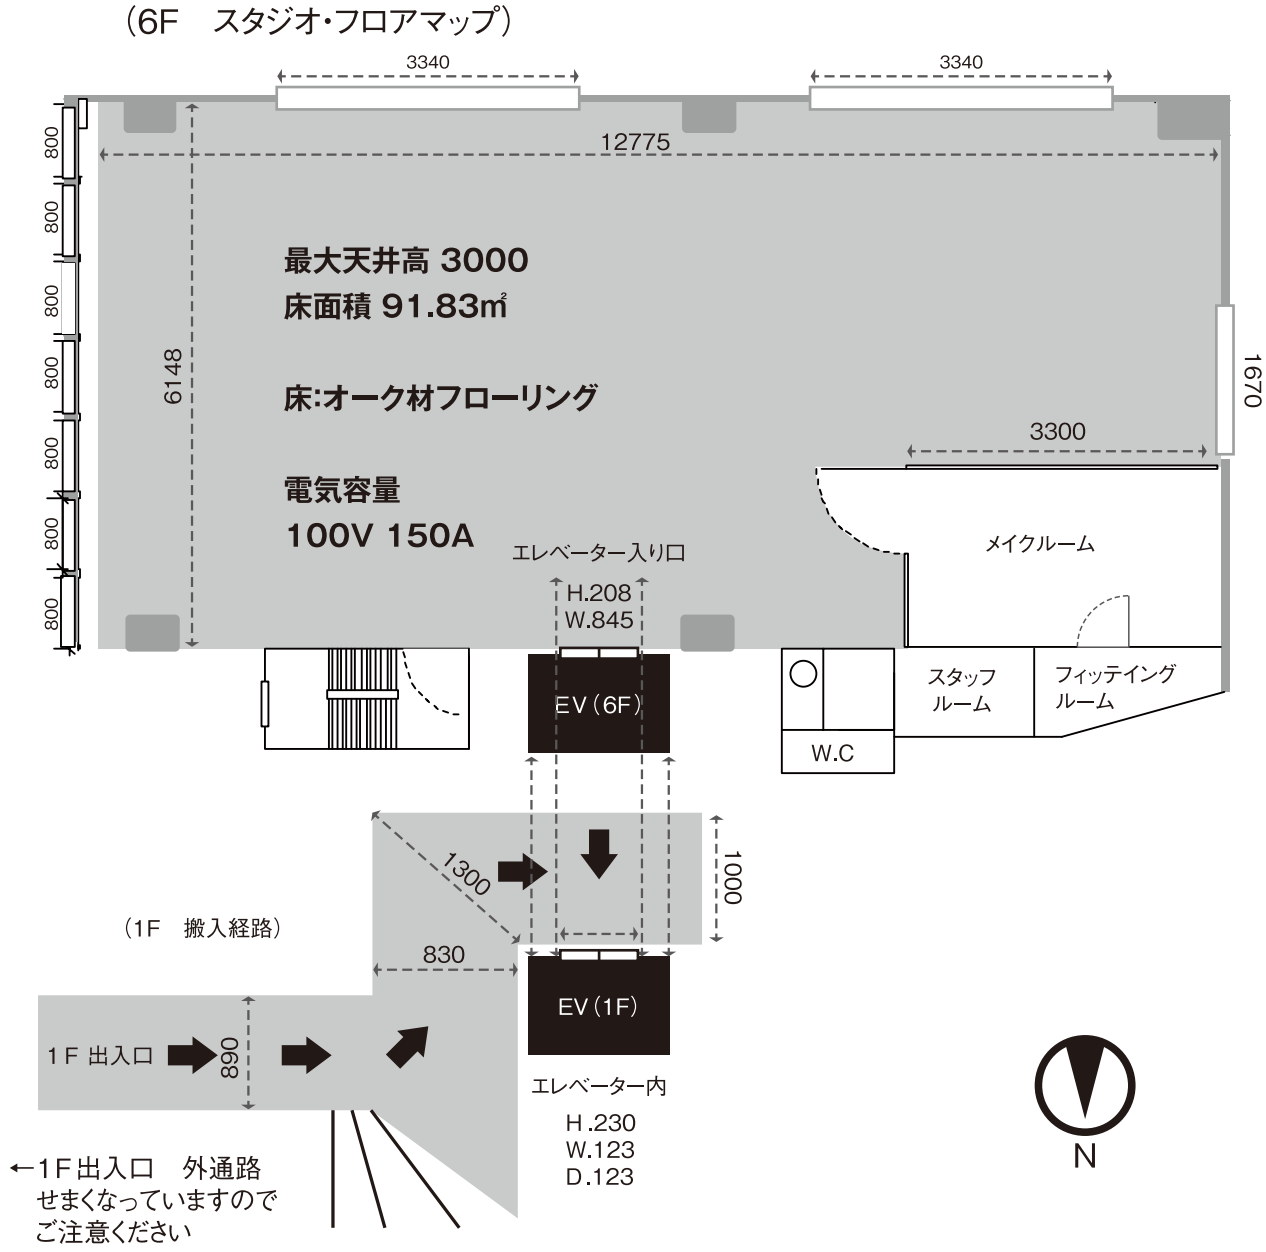

tel.080-3427-0565

153-0064 東京都目黒区下目黒2-19-7 JTAM ビル6F