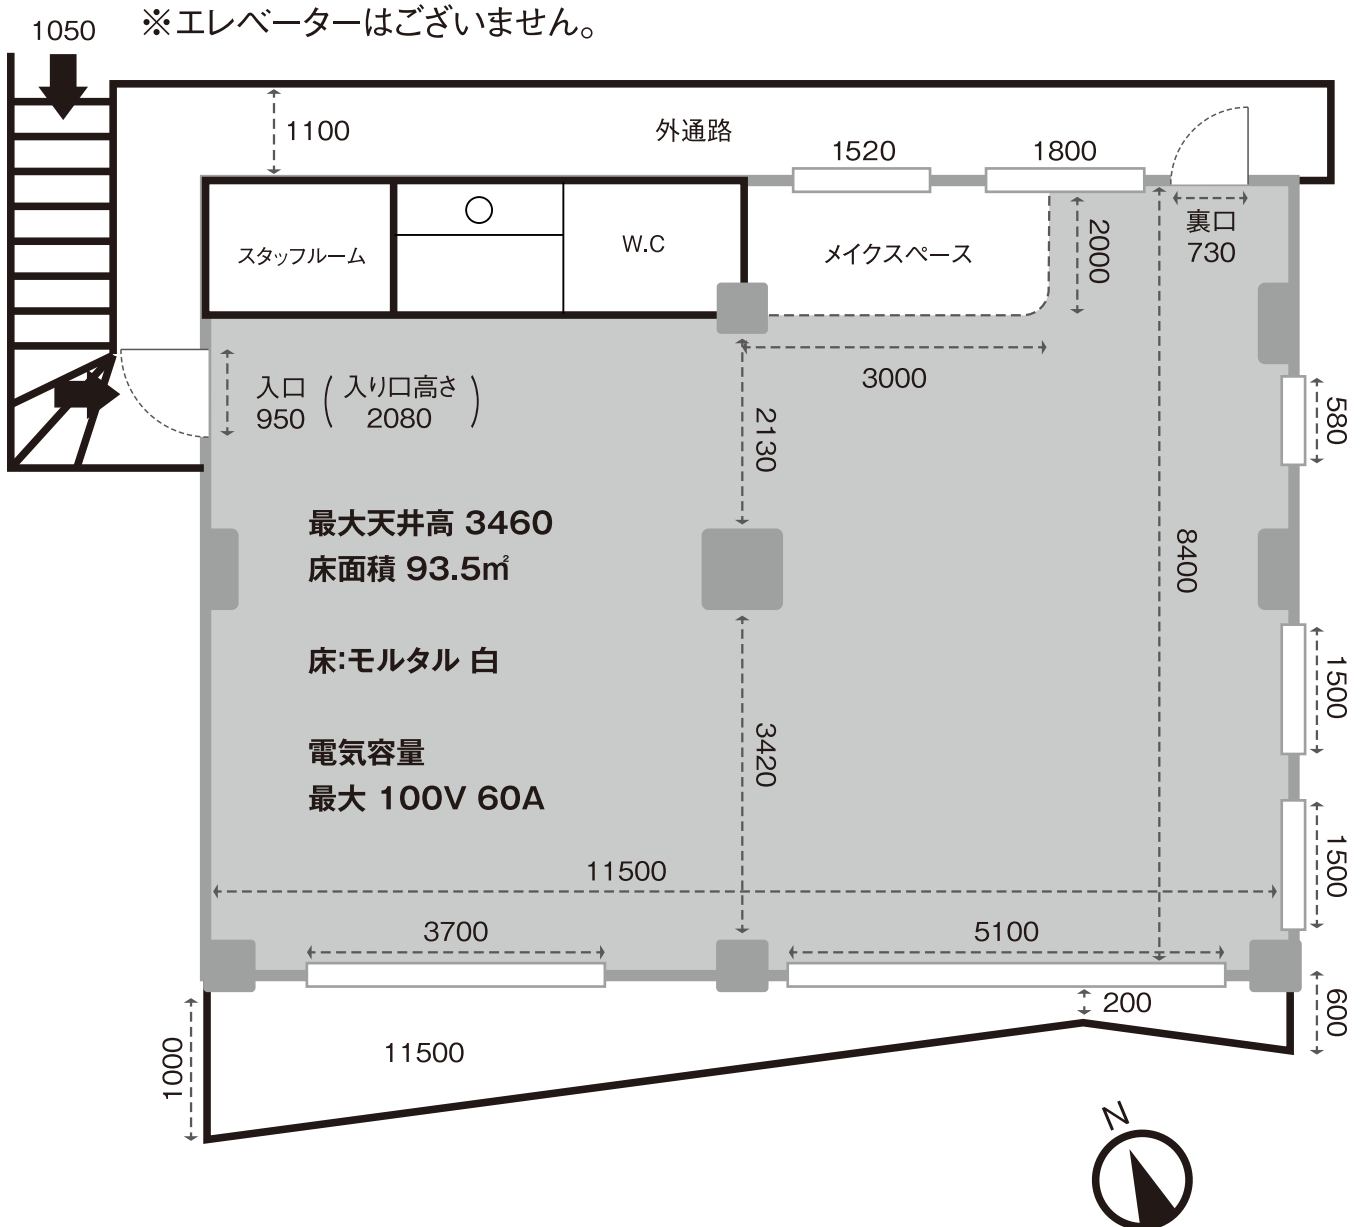

tel.03-3466-2144

151-0063 東京都渋谷区富ヶ谷2-21-8 ビルファイブ富ヶ谷2F