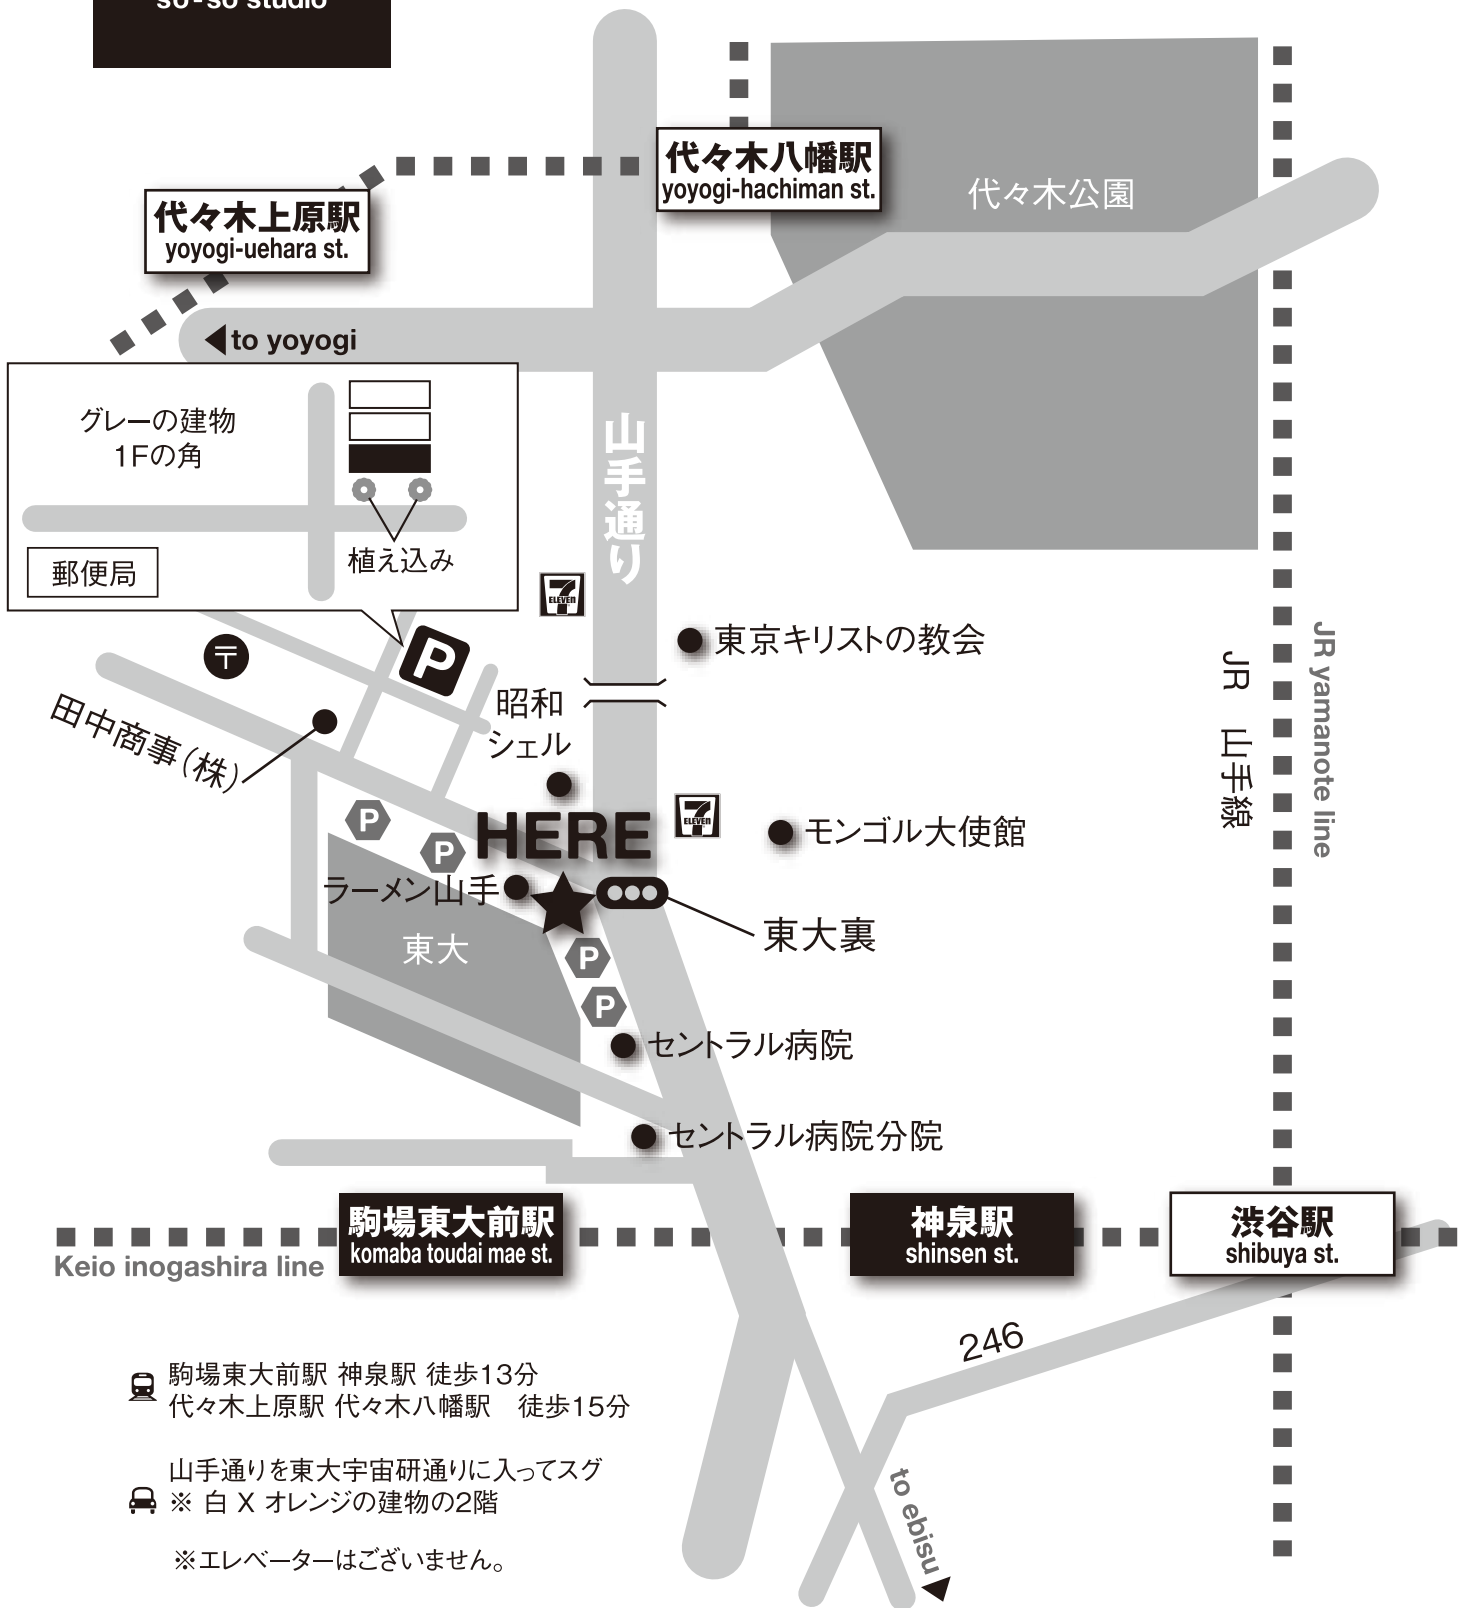

TOMIGAYA

soso studio access MAP

駒場東大前駅 神泉駅 徒歩13分
 代々木上原駅 代々木八幡駅 徒歩15分

山手通りを東大宇宙研通りに入ってスグ
 ※ 白 X オレンジの建物の2階

※エレベーターはございません。

tel.03-3466-2144

151-0063 東京都渋谷区富ヶ谷2-21-8 ビルファイブ富ヶ谷2F

TOMIGAYA