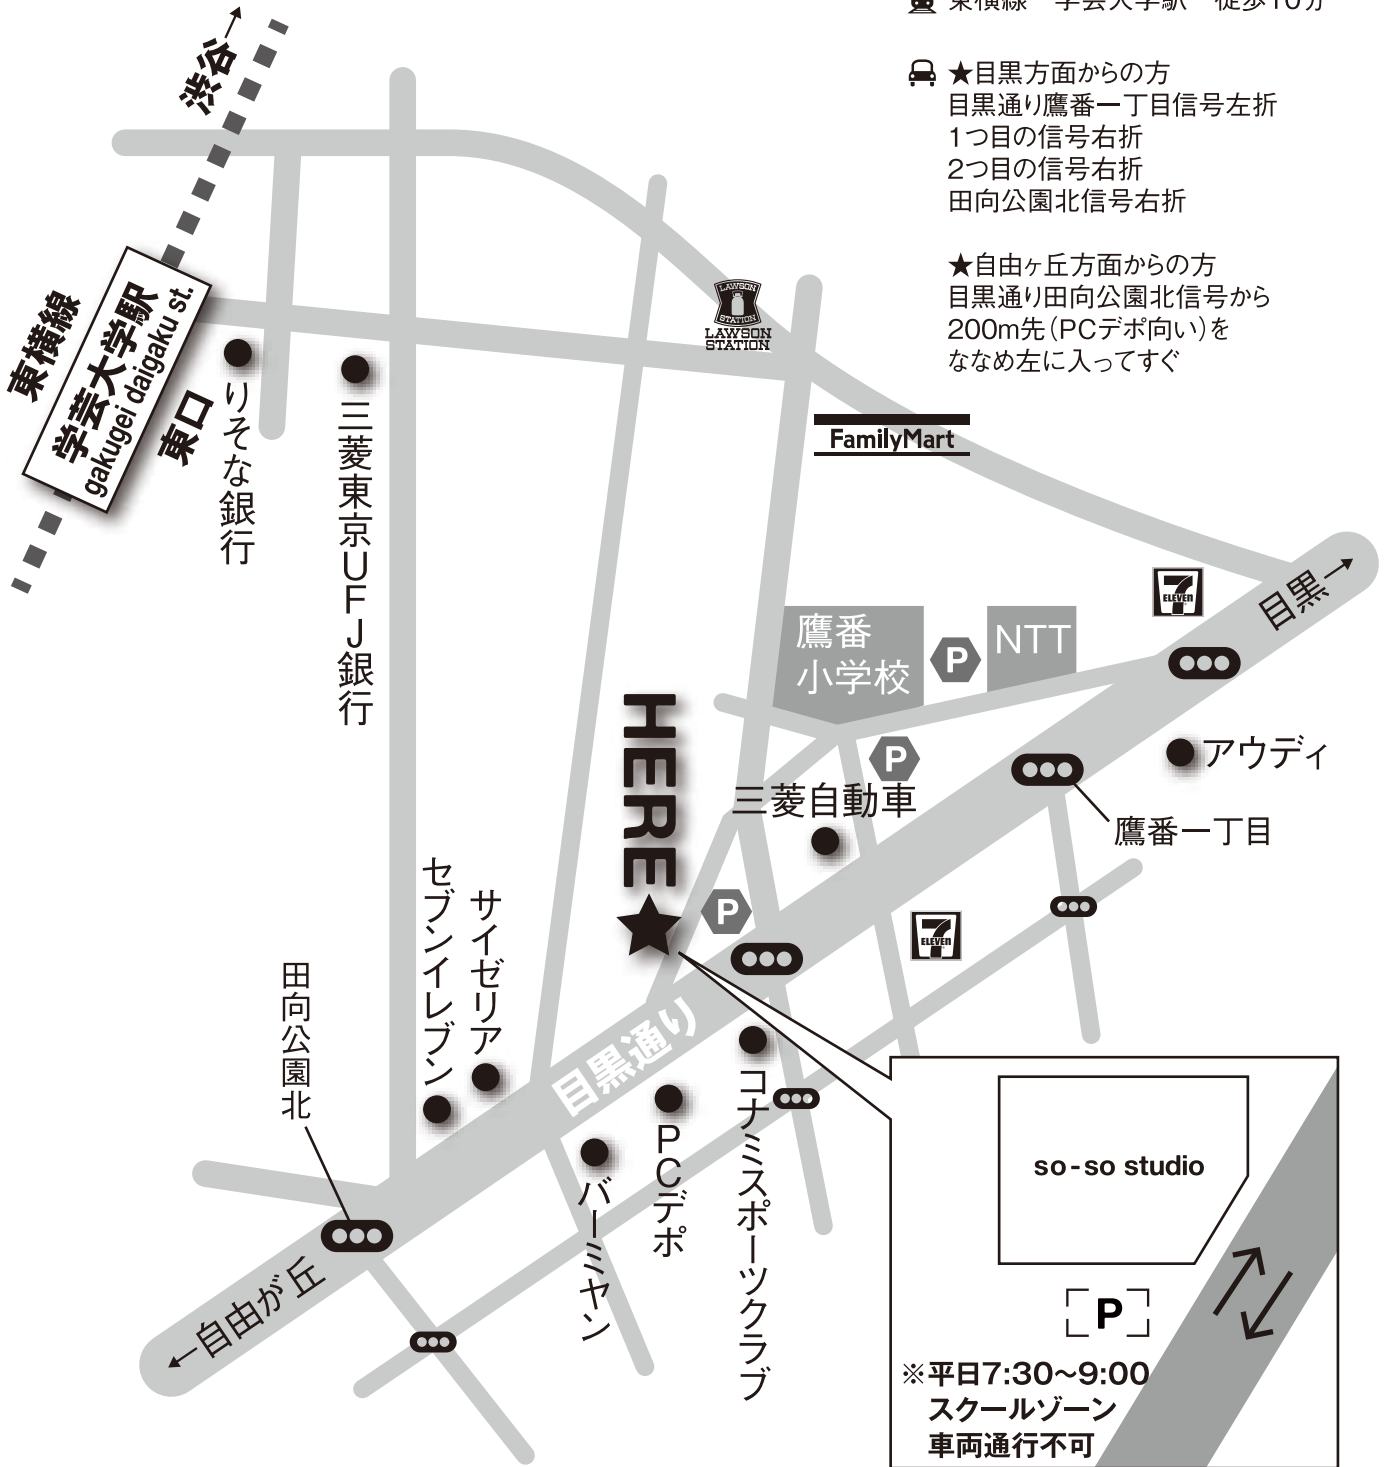

# TAKABAN

## soso studio access MAP

🚆 東横線 学芸大学駅 徒歩10分

🚗 ★目黒方面からの方  
目黒通り鷹番一丁目信号左折  
1つ目の信号右折  
2つ目の信号右折  
田向公園北信号右折

★自由ヶ丘方面からの方  
目黒通り田向公園北信号から  
200m先(PCデポ向い)を  
ななめ左に入ってすぐ

tel.03-3466-2144

152-0004 東京都目黒区鷹番1-6-7 アリオ目黒鷹番1F